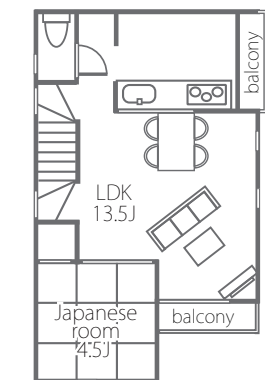

栄町1丁目

REVEUR SERIES

東武東上線

「朝霞」駅徒歩 8分

東京メトロ有楽町線・副都心線

「和光市」駅徒歩 13分

朝霞第四中 徒歩 9分 (680m)

コモディイイダ 徒歩 6分 (500m)

朝霞中央公園 徒歩 9分 (700m)

フリープランだから
間取りも
自由自在に創れるよ♪

2F