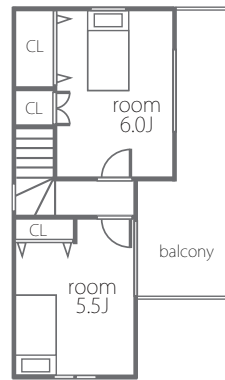

栄町1丁目

REVEUR SERIES

東武東上線

「朝霞」駅徒歩 8分

東京メトロ有楽町線・副都心線

「和光市」駅徒歩 13分

朝霞第四中 徒歩 9分 (680m)

コモディイイダ 徒歩 6分 (500m)

朝霞中央公園 徒歩 9分 (700m)

フリープランだから
間取りも
自由自在に創れるよ♪

2F

3F

1F

A号棟

土地価格

2,763万円

2F

3F

B号棟

土地価格

2,763万円

1F

■所在地/朝霞市栄町1丁目 ■土地/79.87~79.88㎡ ■販売区画/2区画 ■私道持分無 ■地目/宅地 ■用途地域/第一種住居専用地域 ■設備/都市ガス・公営水道・本下水 ■道路/西4m ■建ぺい率/60% ■容積率/160% ■取引形態/売主(マックホーム(株))・販売代理(マックホームふじみ野店(株))
※現状と図面が異なる場合、現状を優先とします。

マックホーム株式会社 朝霞店

〒351-0011 埼玉県朝霞市本町2-7-31

■埼玉県知事免許(2)第19578号 ■埼玉県知事(般-20)第58312号 ■(社)全国宅地建物取引業保証協会
■(社)埼玉県宅地建物取引業協会 ■首都圏不動産公正取引協議会加盟

写真が見たい!周辺の商業施設・公共施設が知りたい!などお問い合わせはお気軽に

0120-15-0002

fax:048-451-3390 mail:mac-asaka@machome.jp

携帯サイトから
レヴェールシリーズの
情報をキャッチ