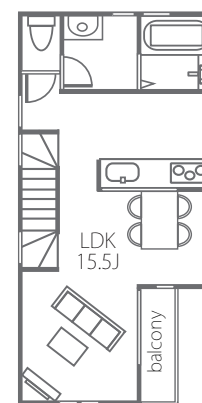

2F

3F

B号棟

土地価格

2,763万円

1F

■所在地/朝霞市栄町1丁目 ■土地/79.87~79.88㎡ ■販売区画/2区画 ■私道持分無 ■地目/宅地 ■用途地域/第一種住居専用地域 ■設備/都市ガス・公営水道・本下水 ■道路/西4m ■建ぺい率/60% ■容積率/160% ■取引形態/売主(マックホーム(株))・販売代理(マックホームふじみ野店(株))
※現状と図面が異なる場合、現状を優先とします。