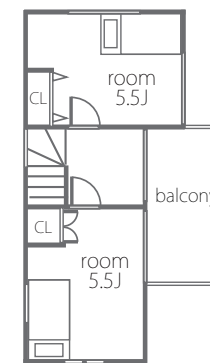

2F

3F

B号棟

土地価格

2,763万円

1F

■所在地/朝霞市栄町1丁目 ■土地/79.87~79.88㎡ ■販売区画/2区画 ■私道持分無 ■地目/宅地 ■用途地域/第一種住居専用地域 ■設備/都市ガス・公営水道・本下水 ■道路/西4m ■建ぺい率/60% ■容積率/160% ■取引形態/売主(マックホーム(株))・販売代理(マックホームふじみ野店(株))
※現状と図面が異なる場合、現状を優先とします。