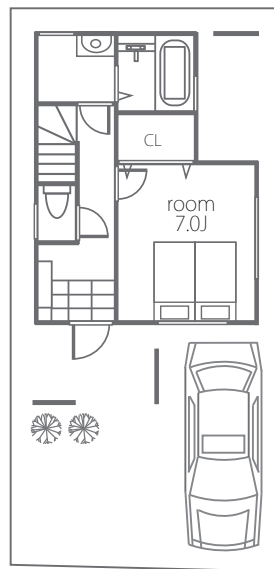

1F

A号棟

土地価格

2,763万円