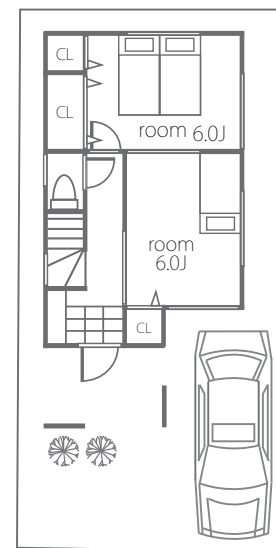

2F

3F

B号棟

土地価格

2,763万円

1F

■所在地/朝霞市栄町1丁目 ■土地/79.87~79.88㎡ ■販売区画/2区画 ■私道持分無 ■地目/宅地 ■用途地域/第一種住居専用地域 ■設備/都市ガス・公営水道・本下水 ■道路/西4m ■建ぺい率/60% ■容積率/160% ■取引形態/売主(マックホーム(株))・販売代理(マックホームふじみ野店(株))
※現状と図面が異なる場合、現状を優先とします。