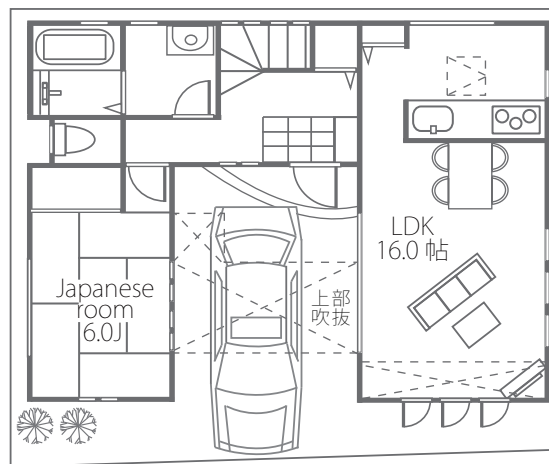

新築一戸建て
幸町2丁目
REVEUR SERIES

閑静な住宅街に佇む
4LDKの住まい。
東武東上線「朝霞」駅 徒歩18分 (1,410m)
西友 徒歩13分 (1,030m)

学区
朝霞第四小 徒歩8分 (580m)
朝霞第一中 徒歩5分 (380m)

2F

土地：100.00㎡ 建物：94.06㎡
販売価格 **4,380万円** (税込)

1F

お問い合わせは **マックホーム(株)朝霞店**
0120-15-0002

●所在地 / 朝霞市幸町2丁目 ●交通 / 東武東上線「朝霞」駅徒歩18分 (1,410m) ●土地 / 100.00㎡ (30.25坪) ●私道持分なし ●建物 / 94.06㎡ (28.45坪) ●販売価格 / 4,380万円 (税込) ●販売区画 / 全1棟 ●地目 / 宅地 ●用途地域 / 第一種中高層住居専用地域 ●建ぺい率 / 60% ●容積率 / 200% ●入居予定日 / H19年12月末 ●設備 / 公営水道・東京電力・都市ガス ●建築確認番号 / 第07UDI3S01378号 ●取引形態 / 売主 (マックホーム株) · 販売代理 (マックホームふじみ野店株) ※現状と図面が異なる場合は、現状を優先とします。