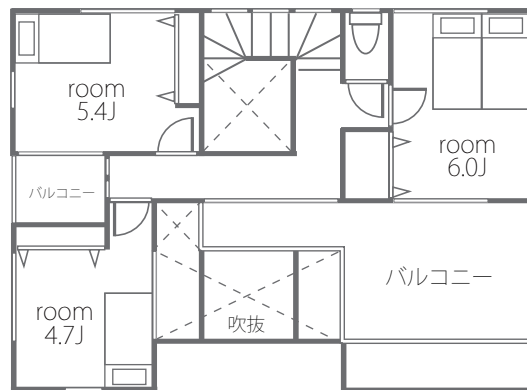

新築一戸建て
幸町2丁目
REVEUR SERIES

閑静な住宅街に佇む
4LDKの住まい。
東武東上線「朝霞」駅 徒歩18分 (1,410m)
西友 徒歩13分 (1,030m)

学区
朝霞第四小 徒歩8分 (580m)
朝霞第一中 徒歩5分 (380m)

2F

土地：100.00㎡ 建物：94.06㎡
販売価格 **4,380万円** (税込)

1F

お問い合わせは **マックホーム(株)朝霞店**
0120-15-0002

●所在地 / 朝霞市幸町2丁目 ●交通 / 東武東上線「朝霞」駅徒歩18分 (1,410m) ●土地 / 100.00㎡ (30.25坪) ●私道持分なし ●建物 / 94.06㎡ (28.45坪) ●販売価格 / 4,380万円 (税込) ●販売区画 / 全1棟 ●地目 / 宅地 ●用途地域 / 第一種中高層住居専用地域 ●建ぺい率 / 60% ●容積率 / 200% ●入居予定日 / H19年12月末 ●設備 / 公営水道・東京電力・都市ガス ●建築確認番号 / 第07UDI3S01378号 ●取引形態 / 売主 (マックホーム株) · 販売代理 (マックホームふじみ野店株) ※現状と図面が異なる場合は、現状を優先とします。