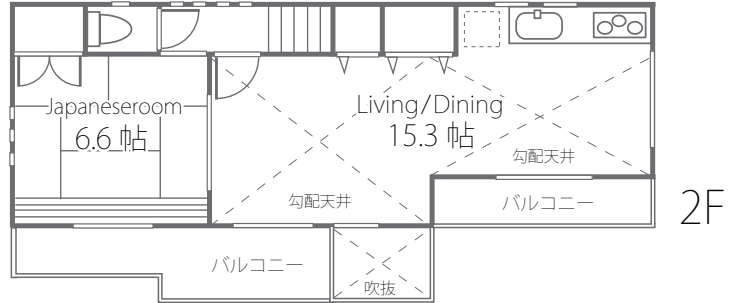

区画整理地内に建つ
美しい我が家

土地価格：99.29 m² (30.03 坪)
建物価格：94.77 m² (28.66 坪)

販売価格 4,740 万円 (税込)

LifeInformation

西原保育園 徒歩 1 分

東武東上線

志木駅 徒歩 13 分

学区