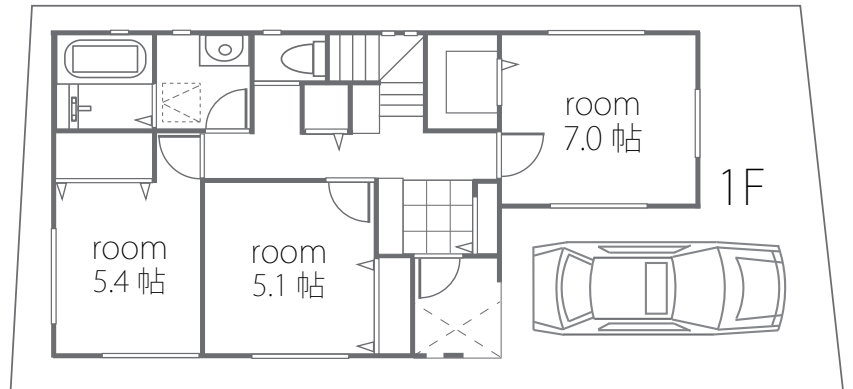

区画整理地内に建つ
美しい我が家

土地価格：99.29 m² (30.03 坪)
建物価格：94.77 m² (28.66 坪)

販売価格 4,740 万円 (税込)

LifeInformation

西原保育園 徒歩 1 分

東武東上線

志木駅 徒歩 13 分

学区