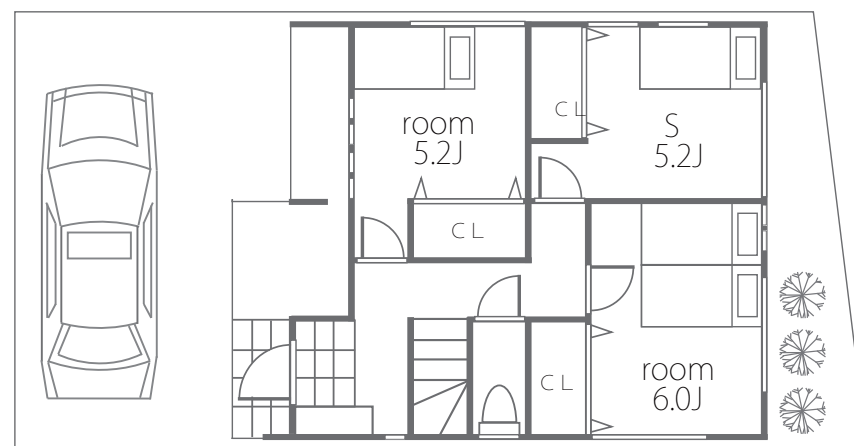

岡2丁目

REVEUR SERIES

東武東上線「朝霞」駅徒歩17分
JR武蔵野線「朝霞台」駅徒歩16分

地球とおサイフにやさしい
オール電化住宅。
床暖房6帖付き。

とうとう完成しました♪
是非、完成したばかりの
新しい住まいをみてね。

土地：101.85㎡
建物：91.71㎡
販売価格 **4,380万円** (税込)

2F

1F

■所在地/朝霞市岡2丁目 ■土地/101.85㎡ ■建物/91.71㎡ ■私道持分/11.85㎡ ■入居予定日/H20年7月 ■建築確認番号/第H19確認建築埼玉県庁01169号 ■取引形態/売主 (マックホーム㈱) ・販売代理 (マックホームふじみ野店㈱) ※現状と図面が異なる場合、現状を優先とします。

〒351-0011 埼玉県朝霞市本町2-7-31

■埼玉県知事免許(2)第19578号 ■埼玉県知事(般-20)第58312号 ■(社)全国宅地建物取引業保証協会
■(社)埼玉県宅地建物取引業協会 ■首都圏不動産公正取引協議会加盟