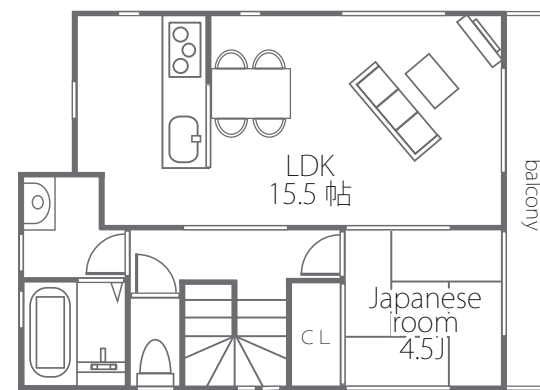

岡2丁目

REVEUR SERIES

東武東上線「朝霞」駅徒歩17分
JR武蔵野線「朝霞台」駅徒歩16分

地球とおサイフにやさしい
オール電化住宅。
床暖房6帖付き。

とうとう完成しました♪
是非、完成したばかりの
新しい住まいをみてね。

土地：101.85㎡
建物：91.71㎡
販売価格 **4,380万円** (税込)

2F

1F

■所在地/朝霞市岡2丁目 ■土地/101.85㎡ ■建物/91.71㎡ ■私道持分/11.85㎡ ■入居予定日/H20年7月 ■建築確認番号/第H19確認建築埼玉県庁01169号 ■取引形態/売主 (マックホーム㈱) ・販売代理 (マックホームふじみ野店㈱) ※現状と図面が異なる場合、現状を優先とします。

〒351-0011 埼玉県朝霞市本町2-7-31

■埼玉県知事免許(2)第19578号 ■埼玉県知事(般-20)第58312号 ■(社)全国宅地建物取引業保証協会
■(社)埼玉県宅地建物取引業協会 ■首都圏不動産公正取引協議会加盟