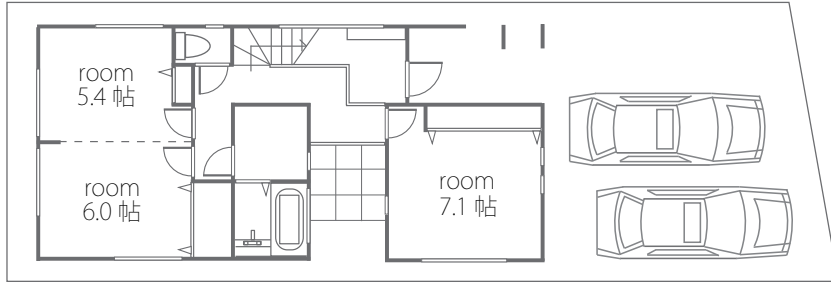

建物価格 1740 万円

(建物 28 坪 + エコセレクト)

1F

2F

選べる! エコセレクト

✿ エコキュート (オール電化) プラン

大気熱でお湯を沸かすエコキュート。
様々な便利機能がついたフルオートタイプのリモコン。
お掃除がらくちんなIHクッキングヒーター。
今、話題のオール電化の家に住んでみませんか？

ヒートポンプ