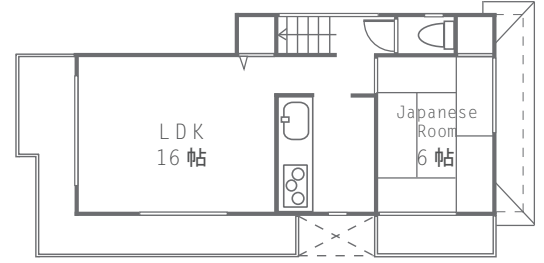

建物価格 1740 万円

(建物 28 坪 + エコセレクト)

1F

2F

選べる! エコセレクト

✿ エコキュート (オール電化) プラン

大気熱でお湯を沸かすエコキュート。
様々な便利機能がついたフルオートタイプのリモコン。
お掃除がらくちんなIHクッキングヒーター。
今、話題のオール電化の家に住んでみませんか？

ヒートポンプ