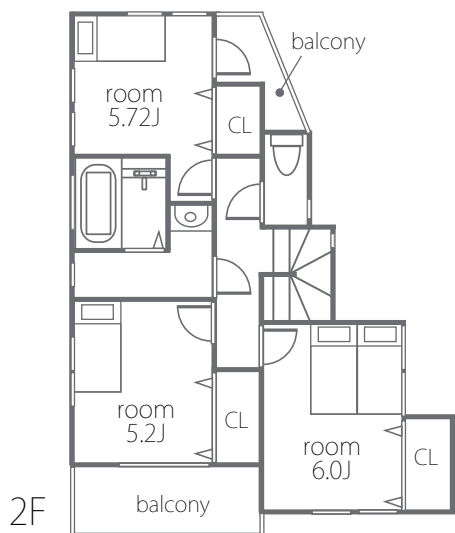

建物：96.41 m<sup>2</sup>

販売価格 **4,080 万円** (税込)

地震に強い  
『制震構造』の住まい

携帯サイトのQRコードはこれだよ

写真は  
ホームページか  
携帯サイトで  
チェックしてね。

お問い合わせは **マックホーム(株)朝霞店**  
**0120-15-0002**

■所在地/朝霞市根岸台7丁目 ■土地/93.54m<sup>2</sup> ■建物/96.41m<sup>2</sup>(車庫7.29m<sup>2</sup>含) ■私道持分/27.89m<sup>2</sup> ■建築確認番号/H19確認建築朝霞市00066号 ■入居予定日/H20年7月上旬 ■取引形態/売主(マックホーム(株))・販売代理(マックホームふじみ野店(株)) ※現状と図面が異なる場合、現状を優先と致します。