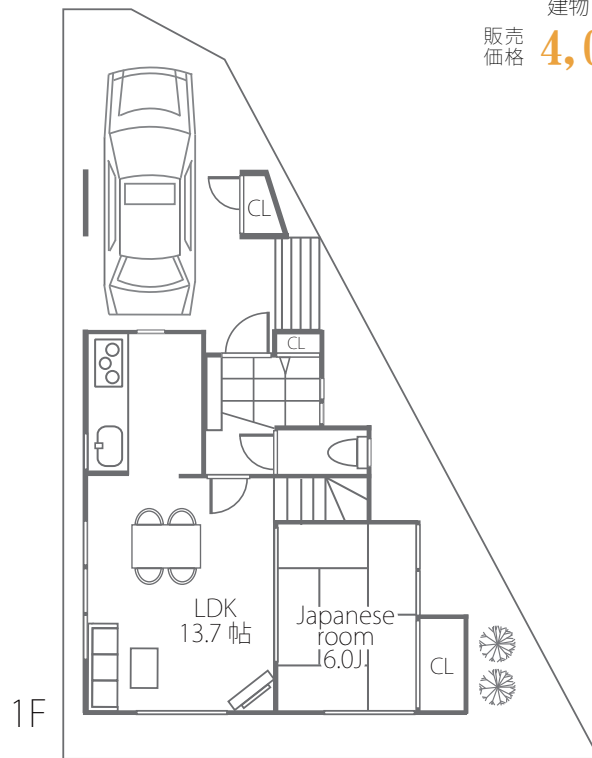

# 根岸台7丁目

REVEUR SERIES

2 駅利用可能。

東武東上線「朝霞」駅徒歩 16 分

東武東上線・有楽町線直通「和光市」駅徒歩 13 分

閑静な住宅街に佇む  
日当たり良好な角地

A 号棟

土地：93.54 m<sup>2</sup>

建物：96.41 m<sup>2</sup>

販売価格 **4,080 万円** (税込)

地震に強い  
『制震構造』の住まい

携帯サイトのQRコードはこれだよ

写真は  
ホームページか  
携帯サイトで  
チェックしてね。

お問い合わせは **マックホーム(株)朝霞店**  
**0120-15-0002**

■所在地/朝霞市根岸台7丁目 ■土地/93.54m<sup>2</sup> ■建物/96.41m<sup>2</sup>(車庫7.29m<sup>2</sup>含) ■私道持分/27.89m<sup>2</sup> ■建築確認番号/H19確認建築朝霞市00066号 ■入居予定日/H20年7月上旬 ■取引形態/売主(マックホーム(株))・販売代理(マックホームふじみ野店(株)) ※現状と図面が異なる場合、現状を優先と致します。