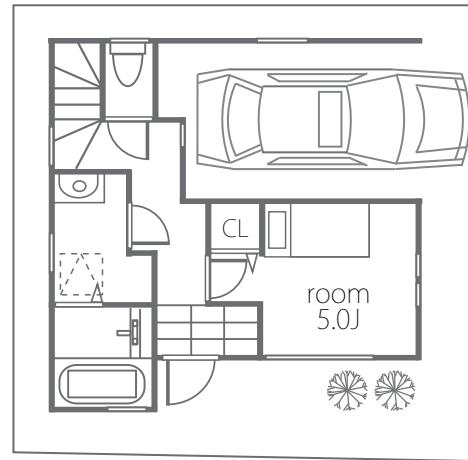

三原3丁目Ⅱ期

REVEUR SERIES

東武東上線「朝霞台」駅 徒歩 11分
JR 武蔵野線「北朝霞」駅 徒歩 11分

朝霞第五小学校 徒歩 11分 (850m)
さいか幼稚園 徒歩 6分 (450m)
サミットストア 徒歩 10分 (740m)
新座サティ 徒歩 11分 (810m)