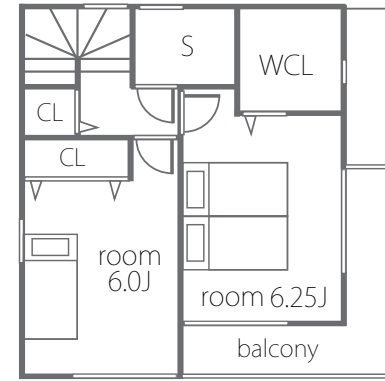

三原3丁目Ⅱ期

REVEUR SERIES

東武東上線「朝霞台」駅 徒歩 11分
JR 武蔵野線「北朝霞」駅 徒歩 11分

朝霞第五小学校 徒歩 11分 (850m)
さいか幼稚園 徒歩 6分 (450m)
サミットストア 徒歩 10分 (740m)
新座サティ 徒歩 11分 (810m)