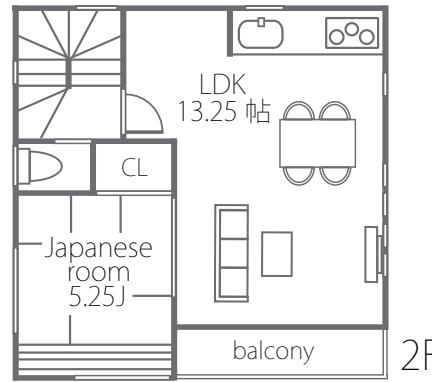

三原3丁目Ⅱ期

REVEUR SERIES

東武東上線「朝霞台」駅 徒歩 11分
JR 武蔵野線「北朝霞」駅 徒歩 11分

朝霞第五小学校 徒歩 11分 (850m)
さいか幼稚園 徒歩 6分 (450m)
サミットストア 徒歩 10分 (740m)
新座サティ 徒歩 11分 (810m)