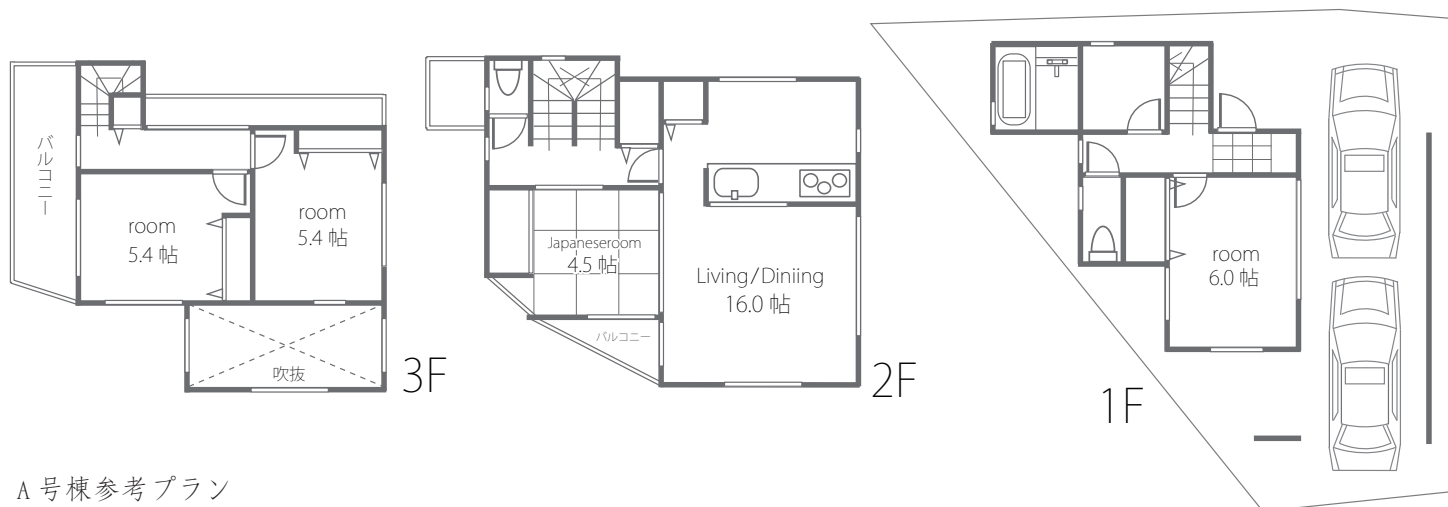

サティ・TSUTAYA など生活に便利な施設多数。
ライフスタイルに合った理想の暮らしを創りましょう。

A 号棟

A 号棟参考プラン

土地面積：88.40 m² (26.74 坪)
建物面積：95.18 m² (28.79 坪)

土地価格 3,000 万円

B 号棟

B 号棟参考プラン

土地面積：75.60 m² (22.86 坪)
建物面積：95.85 m² (28.99 坪)