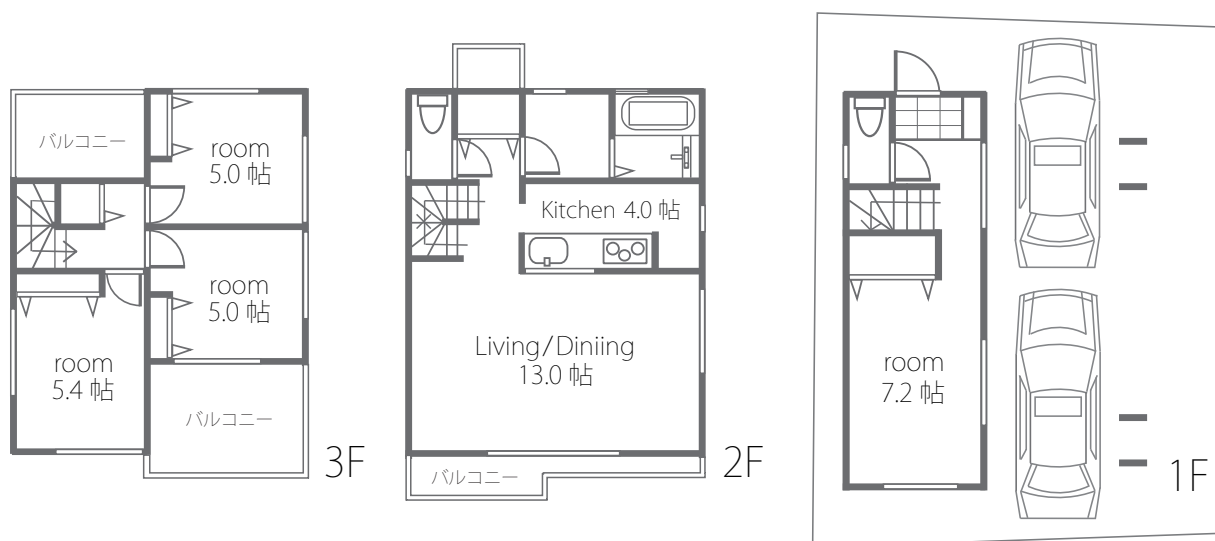

サティ・TSUTAYA など生活に便利な施設多数。
ライフスタイルに合った理想の暮らしを創りましょう。

A 号棟

A 号棟参考プラン

土地面積：88.40 m² (26.74 坪)
建物面積：95.18 m² (28.79 坪)

土地価格 3,000 万円

B 号棟

B 号棟参考プラン

土地面積：75.60 m² (22.86 坪)
建物面積：95.85 m² (28.99 坪)