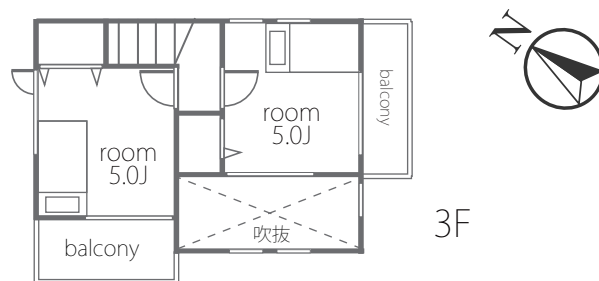

土地：75.65㎡ 建物：105.98㎡
販売価格 **3,590万円** (税込)