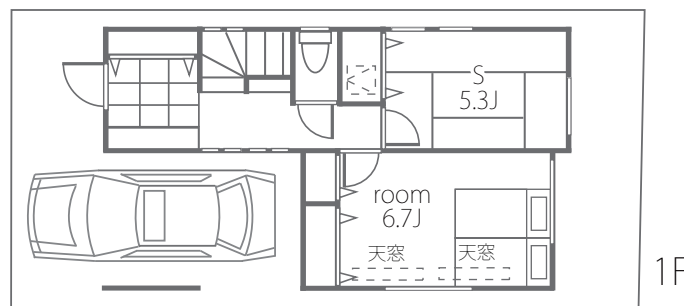

土地：75.65㎡ 建物：105.98㎡
販売価格 **3,590万円** (税込)