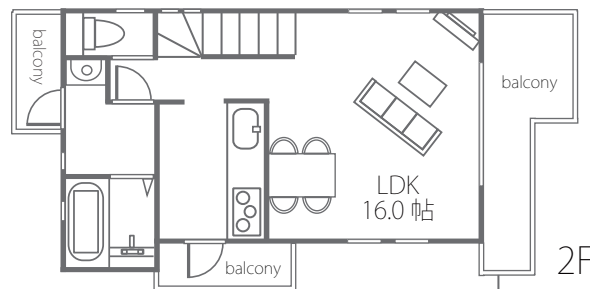

土地：75.65㎡ 建物：105.98㎡
販売価格 **3,590万円** (税込)