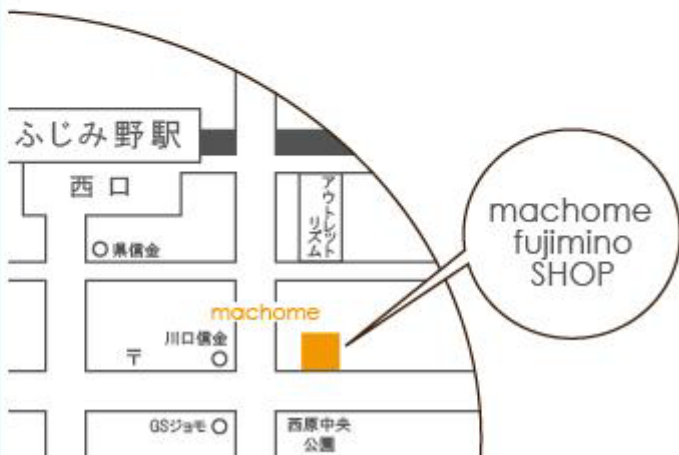

新築一戸建て
北野1丁目
REVEUR SERIES

東武東上線「上福岡」駅 徒歩6分 (460m)
食品フロア24時間営業の西友 徒歩4分 (260m)
ドラックセガミ 徒歩3分 (220m)
お買い物に便利な駅前周辺エリアです。

周りは閑静な住宅街です。
4LDKの住まいでゆとりの暮らしを。

土地：75.65㎡ 建物：105.98㎡
販売価格 **3,590万円** (税込)

お問い合わせは **マックホームふじみ野店(株)**
0120-68-1212

●所在地 / ふじみ野市北野1丁目 ●交通 / 東武東上線「上福岡」駅徒歩6分 (460m) ●販売価格 / 3,590万円 (税込) ●土地 / 75.65㎡ (22.88坪)
●建物 / 105.98㎡ (32.05坪 / 車庫 10.53㎡含) ●私道持分なし ●販売棟数 / 全2棟・今回販売1棟 ●建ぺい率 / 60% ●容積率 / 160% ●用途地
域 / 第一種住居専用地域 ●地目 / 宅地 ●設備 / 東京電力・公営水道・公共上下水・都市ガス ●入居予定日 / H20年1月 ●建築確認番号 / 第
07UDI3S01445号 ●取引形態 / 売主 (マックホームふじみ野店(株))・販売代理 (マックホーム(株))