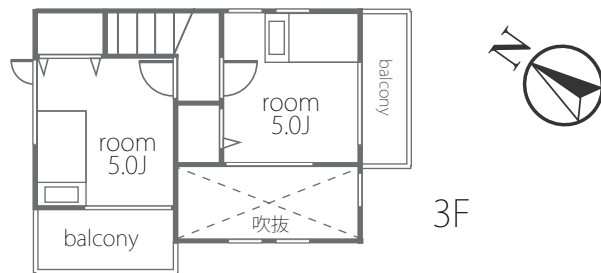

北野1丁目

REVEUR SERIES

東武東上線「上福岡」駅 徒歩6分
周辺は閑静な住宅街。

食品フロア24時間営業の西友 徒歩4分 (260m)
ドラックセガミ 徒歩3分 (230m)
武田クリニック 徒歩2分 (120m)
お買い物に便利な駅前徒歩圏エリアです

土地：75.65㎡ 建物：105.98㎡
販売価格 **3,480万円** (税込)

「お客様感謝祭」
対象のおうちだよ。
詳しくはキャンペーン
ページを見てね。

マックホームから
愛情が育つ素敵な住まいを
紹介します♪