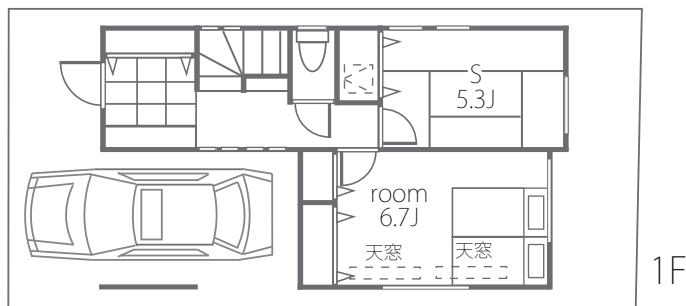

北野1丁目

REVEUR SERIES

東武東上線「上福岡」駅 徒歩6分
周辺は閑静な住宅街。

食品フロア24時間営業の西友 徒歩4分 (260m)
ドラックセガミ 徒歩3分 (230m)
武田クリニック 徒歩2分 (120m)
お買い物に便利な駅前徒歩圏エリアです

土地：75.65㎡ 建物：105.98㎡
販売価格 **3,480万円** (税込)

「お客様感謝祭」
対象のおうちだよ。
詳しくはキャンペーン
ページを見てね。

マックホームから
愛情が育つ素敵な住まいを
紹介します♪