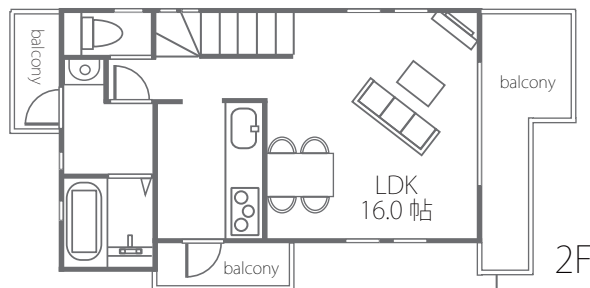

北野1丁目

REVEUR SERIES

東武東上線「上福岡」駅 徒歩6分
周辺は閑静な住宅街。

食品フロア24時間営業の西友 徒歩4分 (260m)
ドラックセガミ 徒歩3分 (230m)
武田クリニック 徒歩2分 (120m)
お買い物に便利な駅前徒歩圏エリアです

土地：75.65㎡ 建物：105.98㎡
販売価格 **3,480万円** (税込)

「お客様感謝祭」
対象のおうちだよ。
詳しくはキャンペーン
ページを見てね。

マックホームから
愛情が育つ素敵な住まいを
紹介します♪