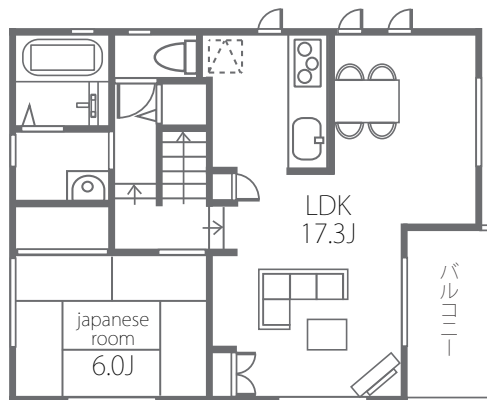

新築一戸建て

北野1丁目

東武東上線「上福岡」駅 徒歩6分 (460m)
食品フロア24時間営業の西友 徒歩4分 (260m)
ドラックセガミ 徒歩3分 (220m)
お買い物に便利な駅前周辺エリアです。

REVEUR SERIES

土地：100.00㎡ 建物：112.80㎡
販売価格 **3,980万円** (税込)

詳しくは
キャンペーン
ページで!

キャンペーン
対象
物件だよ。

2F

1F

素敵なおうちと
暮らしの夢を描こう♪

周りは閑静な住宅街です。
4LDKの住まいでゆとりの暮らしを。

machome
fujimino
SHOP

お問い合わせは **マックホームふじみ野店(株)**

0120-68-1212

●所在地 / ふじみ野市北野1丁目 ●交通 / 東武東上線「上福岡」駅徒歩6分(460m) ●販売価格 / 3,980万円(税込) ●土地 / 100.00㎡ (30.25坪) ●建物 / 112.80㎡ (34.12坪) ●私道持分なし ●販売棟数 / 全2棟・今回販売1棟 ●建ぺい率 / 60% ●容積率 / 160% ●用途地域 / 第一種住居専用地域 ●地目 / 宅地 ●設備 / 東京電力・公営水道・公共上下水・都市ガス ●入居予定日 / H20年2月 ●建築確認番号 / 第07UD11S00812号 ●取引形態 / 売主 (マックホームふじみ野店(株))・販売代理 (マックホーム(株))