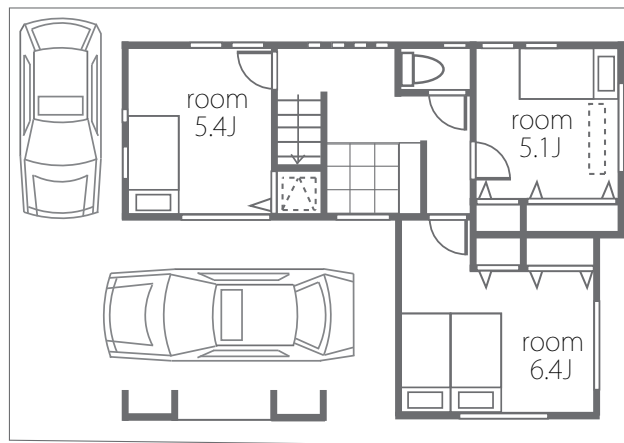

新築一戸建て

北野1丁目

東武東上線「上福岡」駅 徒歩6分 (460m)
食品フロア24時間営業の西友 徒歩4分 (260m)
ドラックセガミ 徒歩3分 (220m)
お買い物に便利な駅前周辺エリアです。

REVEUR SERIES

土地：100.00㎡ 建物：112.80㎡
販売価格 **3,980万円** (税込)

詳しくは
キャンペーン
ページで!

キャンペーン
対象
物件だよ。

2F

1F

素敵なおうちと
暮らしの夢を描こう♪

周りは閑静な住宅街です。
4LDKの住まいでゆとりの暮らしを。

machome
fujimino
SHOP

お問い合わせは **マックホームふじみ野店(株)**

0120-68-1212

●所在地 / ふじみ野市北野1丁目 ●交通 / 東武東上線「上福岡」駅徒歩6分(460m) ●販売価格 / 3,980万円(税込) ●土地 / 100.00㎡ (30.25坪) ●建物 / 112.80㎡ (34.12坪) ●私道持分なし ●販売棟数 / 全2棟・今回販売1棟 ●建ぺい率 / 60% ●容積率 / 160% ●用途地域 / 第一種住居専用地域 ●地目 / 宅地 ●設備 / 東京電力・公営水道・公共上下水・都市ガス ●入居予定日 / H20年2月 ●建築確認番号 / 第07UD11S00812号 ●取引形態 / 売主 (マックホームふじみ野店(株))・販売代理 (マックホーム(株))