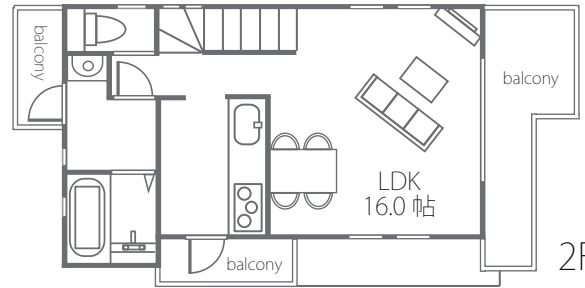

土地：75.65㎡ 建物：105.98㎡
販売価格 **3,480万円** (税込)