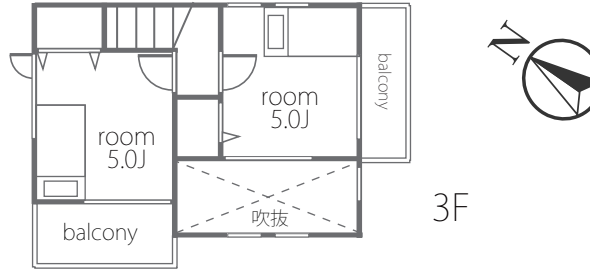

土地：75.65㎡ 建物：105.98㎡
販売価格 **3,480万円** (税込)