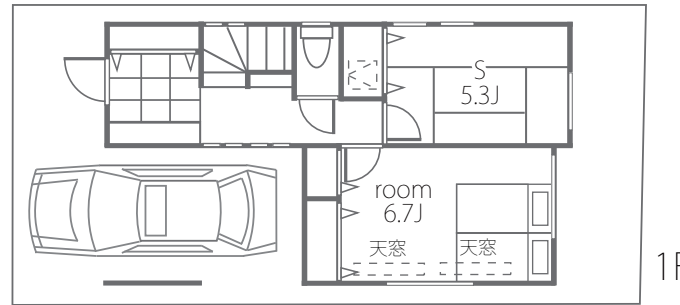

土地：75.65㎡ 建物：105.98㎡
販売価格 **3,480万円** (税込)