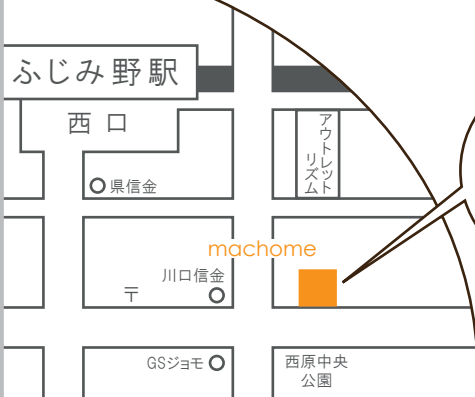

REVEUR SERIES

北野1丁目

東武東上線「上福岡」駅 徒歩6分 (460m)
 食品フロア24時間営業の西友 徒歩4分 (260m)
 ドラックセガミ 徒歩3分 (220m)
 お買い物に便利な駅前周辺エリアです。

土地：75.65㎡ 建物：105.98㎡
 販売価格 **3,480万円** (税込)

machome
fujimino
SHOP

お問い合わせは **マックホームふじみ野店(株)**

0120-68-1212

●所在地 / ふじみ野市北野1丁目 ●交通 / 東武東上線「上福岡」駅徒歩6分 (460m) ●販売価格 / 3,480万円 (税込) ●土地 / 75.65㎡ (22.88坪) ●建物 / 105.98㎡ (32.05坪 / 車庫 10.53㎡含) ●私道持分なし ●販売棟数 / 全2棟・今回販売1棟 ●建ぺい率 / 60% ●容積率 / 160% ●用途地域 / 第一種住居地域 ●地目 / 宅地 ●設備 / 東京電力・公共上下水・都市ガス ●入居予定日 / H20年1月 ●建築確認番号 / 第07UD13S01445号 ●取引形態 / 売主 (マックホームふじみ野店(株))・販売代理 (マックホーム(株)) ※建物プラン写真は弊社施工例 (同仕様) です。