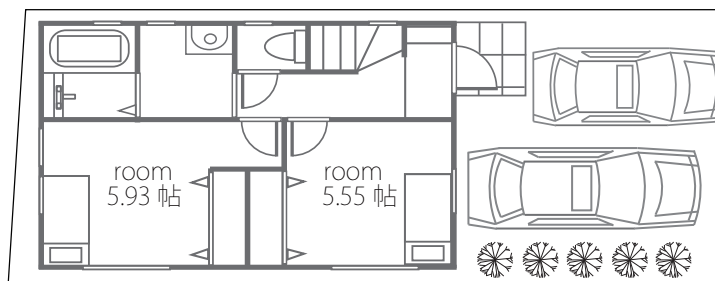

お問い合わせは **マックホーム(株)志木店**
0120-19-0002

●所在地 / 志木市柏町1丁目 ●交通 / 東武東上線「志木」駅徒歩18分 (1,430m) ●土地 / 82.84㎡ (25.05坪) ●建物 / 93.51㎡ (28.28坪) ●販売価格 / 3,880万円 (税込) ●私道持分 / 25.02㎡ ●販売棟数 / 1棟 ●地目 / 宅地 ●用途地域 / 第一種中高層住居専用地域 ●建ぺい率 / 60% ●容積率 / 160% ●設備 / 東京電力・都市ガス・公共上下水 ●入居予定日 / H19年12月末 ●建築確認番号 / 第07UDI1S20447号 ●取引形態 / 売主(マックホーム(株))・販売代理(マックホームふじみ野店(株)) ※図面と現状が異なる場合は、現状を優先とします。