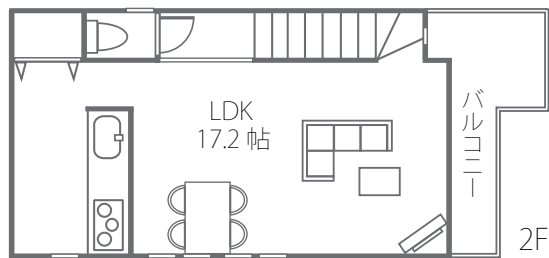

新築一戸建て
柏町1丁目
 REVEUR SERIES

採光にこだわった間取り。
 カースペース2台可能。
 かしわ公園や小・中学校が近いから
 お子様を安心して育てられる環境です。

かしわ公園 徒歩4分 (310m)
 志木第三小 徒歩4分 (300m)
 志木中学校 徒歩4分 (310m)

machome
 shiki SHOP

土地：82.84㎡ 建物：93.51㎡
 販売価格 **3,880万円** (税込)

お問い合わせは **マックホーム(株)志木店**
0120-19-0002

●所在地 / 志木市柏町1丁目 ●交通 / 東武東上線「志木」駅徒歩18分 (1,430m) ●土地 / 82.84㎡ (25.05坪) ●建物 / 93.51㎡ (28.28坪) ●販売価格 / 3,880万円 (税込) ●私道持分 / 25.02㎡ ●販売棟数 / 1棟 ●地目 / 宅地 ●用途地域 / 第一種中高層住居専用地域 ●建ぺい率 / 60% ●容積率 / 160% ●設備 / 東京電力・都市ガス・公共上下水 ●入居予定日 / H19年12月末 ●建築確認番号 / 第07UDI1S20447号 ●取引形態 / 売主(マックホーム(株))・販売代理(マックホームふじみ野店(株)) ※図面と現状が異なる場合は、現状を優先とします。