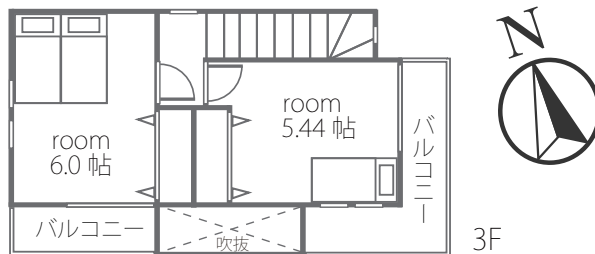

新築一戸建て
柏町1丁目
 REVEUR SERIES

採光にこだわった間取り。
 カースペース2台可能。
 かしわ公園や小・中学校が近いから
 お子様を安心して育てられる環境です。

かしわ公園 徒歩4分 (310m)
 志木第三小 徒歩4分 (300m)
 志木中学校 徒歩4分 (310m)

machome
 shiki SHOP

土地：82.84㎡ 建物：93.51㎡
 販売価格 **3,880万円** (税込)

お問い合わせは **マックホーム(株)志木店**
0120-19-0002

●所在地 / 志木市柏町1丁目 ●交通 / 東武東上線「志木」駅徒歩18分 (1,430m) ●土地 / 82.84㎡ (25.05坪) ●建物 / 93.51㎡ (28.28坪) ●販売価格 / 3,880万円 (税込) ●私道持分 / 25.02㎡ ●販売棟数 / 1棟 ●地目 / 宅地 ●用途地域 / 第一種中高層住居専用地域 ●建ぺい率 / 60% ●容積率 / 160% ●設備 / 東京電力・都市ガス・公共上下水 ●入居予定日 / H19年12月末 ●建築確認番号 / 第07UDI1S20447号 ●取引形態 / 売主(マックホーム(株))・販売代理(マックホームふじみ野店(株)) ※図面と現状が異なる場合は、現状を優先とします。