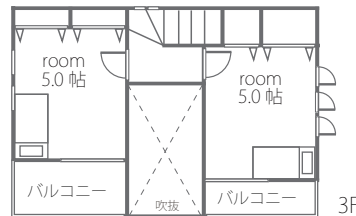

# 柏町1丁目

採光にこだわった間取り。カースペース2台可能。  
かしわ公園や小・中学校が近いから  
お子様を安心して育てられる環境です。

REVEUR SERIES

B号棟

土地：82.84㎡ 建物：93.51㎡

販売価格 **4,190万円** (税込)

A号棟

土地：82.83㎡ 建物：95.18㎡