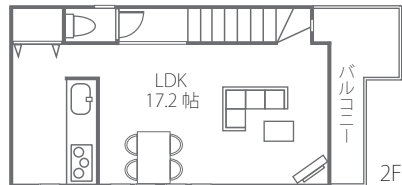

# 柏町1丁目

採光にこだわった間取り。カースペース2台可能。  
かしわ公園や小・中学校が近いから  
お子様を安心して育てられる環境です。

REVEUR SERIES

B号棟

土地：82.84㎡ 建物：93.51㎡

販売価格 **4,190万円** (税込)

A号棟

土地：82.83㎡ 建物：95.18㎡