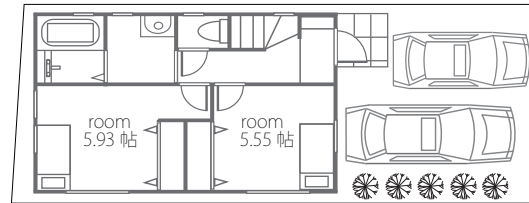

# 柏町1丁目

採光にこだわった間取り。カースペース2台可能。  
かしわ公園や小・中学校が近いから  
お子様を安心して育てられる環境です。

REVEUR SERIES

B号棟

土地：82.84㎡ 建物：93.51㎡

販売価格 **4,190万円** (税込)

A号棟

土地：82.83㎡ 建物：95.18㎡