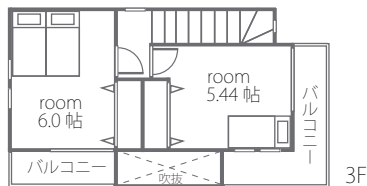

# 柏町1丁目

採光にこだわった間取り。カースペース2台可能。  
かしわ公園や小・中学校が近いから  
お子様を安心して育てられる環境です。

REVEUR SERIES

B号棟

土地：82.84㎡ 建物：93.51㎡

販売価格 **4,190万円** (税込)

A号棟

土地：82.83㎡ 建物：95.18㎡