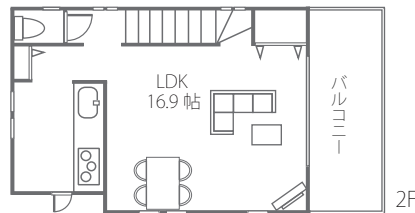

新築一戸建

柏町1丁目

採光にこだわった間取り。カースペース2台可能。
かしわ公園や小・中学校が近いから
お子様を安心して育てられる環境です。

REVEUR SERIES

B号棟

土地：82.84㎡ 建物：93.51㎡

販売価格 **4,190万円** (税込)

A号棟

土地：82.83㎡ 建物：95.18㎡

販売価格 **4,190万円** (税込)

お問い合わせは マックホーム(株)志木店

0120-19-0002

●所在地 / 志木市柏町1-25 ●交通 / 東武東上線「志木」駅徒歩18分(1,430m) ●土地 / 82.83㎡(25.05坪) ~ 82.84㎡(25.05坪) ●建物 / 93.51㎡(28.28坪) ~ 95.18㎡(28.79坪) ●販売価格 / 4,190万円(税込) ●私道持分 / 25.02㎡ ●販売棟数 / 全2棟 ●地目 / 宅地 ●用途地域 / 第一種中高層住居専用地域 ●建ぺい率 / 60% ●容積率 / 160% ●設備 / 東京電力・都市ガス・公共上下水 ●入居予定日 / H19年12月末 ●建築確認番号 / 第07UD11S20447号他 ●取引形態 / 売主(マックホーム(株))・販売代理(マックホームふじみ野店(株))