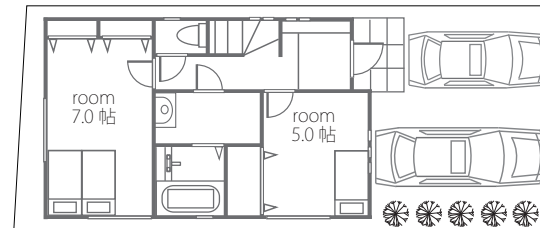

# 柏町1丁目

採光にこだわった間取り。カースペース2台可能。  
かしわ公園や小・中学校が近いから  
お子様を安心して育てられる環境です。

REVEUR SERIES

B号棟

土地：82.84㎡ 建物：93.51㎡

販売価格 **4,190万円** (税込)

A号棟

土地：82.83㎡ 建物：95.18㎡