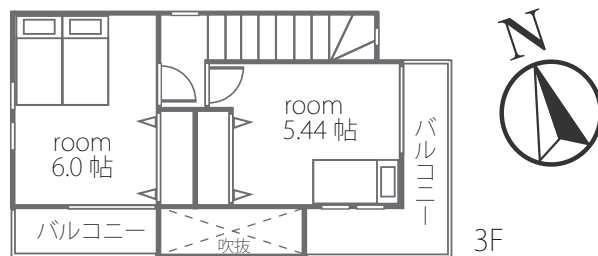

柏町1丁目

REVEUR SERIES

東武東上線「志木」駅徒歩18分
採光にこだわった間取り。

かしわ公園 徒歩3分 (310m)
村田医院 徒歩3分 (220m)
スーパーみなかわ 徒歩10分 (780m)

土地：82.84㎡ 建物：93.51㎡
販売価格 **3,750万円** (税込)

「お客様感謝祭」
対象のおうちだよ。
詳しくはキャンペーン
ページを見てね。

マックホームから
愛情が育つ素敵な住まいを
紹介します♪

お問い合わせは **マックホーム(株)志木店**

0120-19-0002

■所在地/志木市柏町1丁目 ■土地/82.84㎡ ■建物/93.51㎡ ■私道持分/25.02㎡ ■入居予定日/H19年12月末完成済 ●取引形態/売主 (マックホーム(株)) ・販売代理 (マックホームふじみ野店(株)) ※現状と図面が異なる場合、現状を優先とします。