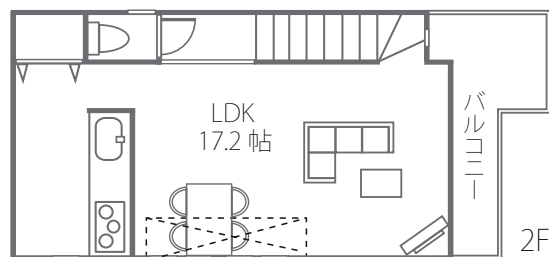

柏町1丁目

REVEUR SERIES

東武東上線「志木」駅徒歩18分
採光にこだわった間取り。

かしわ公園 徒歩3分 (310m)
村田医院 徒歩3分 (220m)
スーパーみなかわ 徒歩10分 (780m)