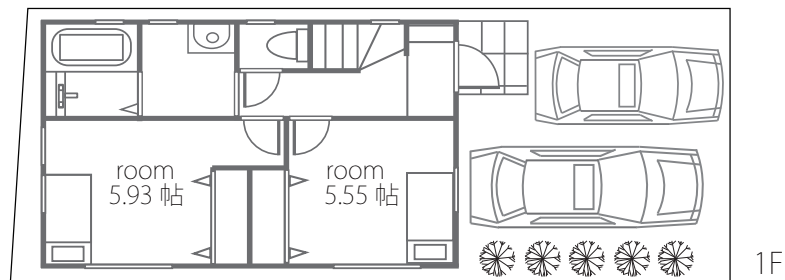

柏町1丁目

REVEUR SERIES

東武東上線「志木」駅徒歩18分
採光にこだわった間取り。

かしわ公園 徒歩3分 (310m)
村田医院 徒歩3分 (220m)
スーパーみなかわ 徒歩10分 (780m)