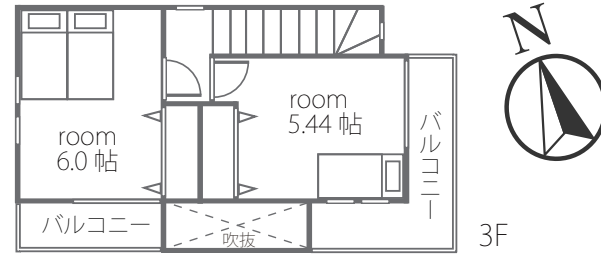

REVEUR SERIES

柏町1丁目

採光にこだわった間取り。
 カースペース2台可能。
 かしわ公園や小・中学校が近いから
 お子様を安心して育てられる環境です。

土地：82.84㎡ 建物：93.51㎡
 販売価格 **3,880万円** (税込)

お問い合わせは **マックホーム(株)志木店**
0120-19-0002

●所在地 / 志木市柏町1丁目 ●交通 / 東武東上線「志木」駅徒歩18分(1,430m) ●土地 / 82.84㎡ (25.05坪) ●建物 / 93.51㎡ (28.28坪) ●販売価格 / 3,880万円 (税込) ●私道持分 / 25.02㎡ ●販売棟数 / 全1棟 ●地目 / 宅地 ●用途地域 / 第一種中高層住居専用地域 ●建ぺい率 / 60% ●容積率 / 160% ●設備 / 東京電力・都市ガス・公共上下水 ●入居予定日 / H19年12月末 ●建築確認番号 / 第07UDI1S20447号 ●取引形態 / 売主 (マックホーム(株)) · 販売代理 (マックホームふじみ野店(株))