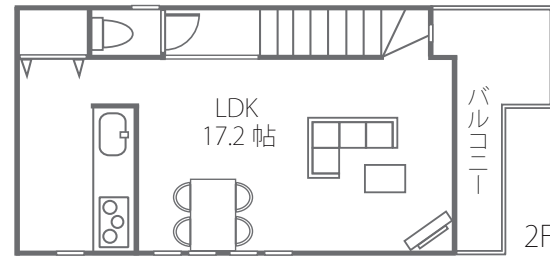

REVEUR SERIES

柏町1丁目

採光にこだわった間取り。
 カースペース2台可能。
 かしわ公園や小・中学校が近いから
 お子様を安心して育てられる環境です。

土地：82.84㎡ 建物：93.51㎡
 販売価格 **3,880万円** (税込)

お問い合わせは **マックホーム(株)志木店**
0120-19-0002

●所在地 / 志木市柏町1丁目 ●交通 / 東武東上線「志木」駅徒歩18分(1,430m) ●土地 / 82.84㎡ (25.05坪) ●建物 / 93.51㎡ (28.28坪) ●販売価格 / 3,880万円 (税込) ●私道持分 / 25.02㎡ ●販売棟数 / 全1棟 ●地目 / 宅地 ●用途地域 / 第一種中高層住居専用地域 ●建ぺい率 / 60% ●容積率 / 160% ●設備 / 東京電力・都市ガス・公共上下水 ●入居予定日 / H19年12月末 ●建築確認番号 / 第07UDI1S20447号 ●取引形態 / 売主 (マックホーム(株)) · 販売代理 (マックホームふじみ野店(株))