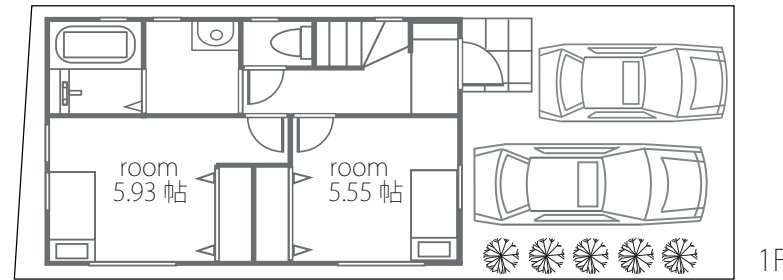

REVEUR SERIES

柏町1丁目

採光にこだわった間取り。
 カースペース2台可能。
 かしわ公園や小・中学校が近いから
 お子様を安心して育てられる環境です。

土地：82.84㎡ 建物：93.51㎡
 販売価格 **3,880万円** (税込)

お問い合わせは **マックホーム(株)志木店**
0120-19-0002

●所在地 / 志木市柏町1丁目 ●交通 / 東武東上線「志木」駅徒歩18分(1,430m) ●土地 / 82.84㎡ (25.05坪) ●建物 / 93.51㎡ (28.28坪) ●販売価格 / 3,880万円 (税込) ●私道持分 / 25.02㎡ ●販売棟数 / 全1棟 ●地目 / 宅地 ●用途地域 / 第一種中高層住居専用地域 ●建ぺい率 / 60% ●容積率 / 160% ●設備 / 東京電力・都市ガス・公共上下水 ●入居予定日 / H19年12月末 ●建築確認番号 / 第07UDI1S20447号 ●取引形態 / 売主 (マックホーム(株)) · 販売代理 (マックホームふじみ野店(株))