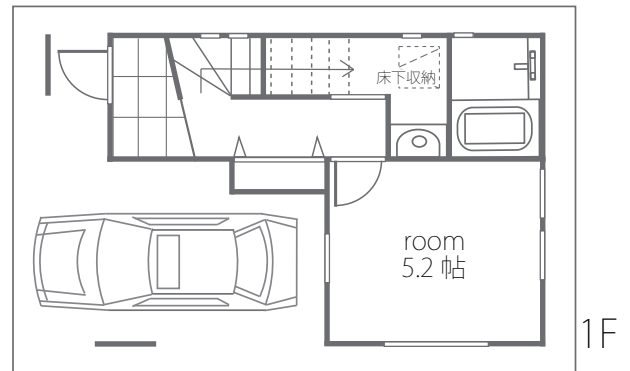

REVEUR
上宗岡
新築一戸建

暮らしに便利な
秋ヶ瀬公園や志木救急病院にも近い 住まい

土地面積 : 49.02 m² (14.82 坪)
私道持分 : 12.23 m²
建物面積 : 81.41 m² (24.62 坪)

販売価格 2,580 万円 (税込)

区割図