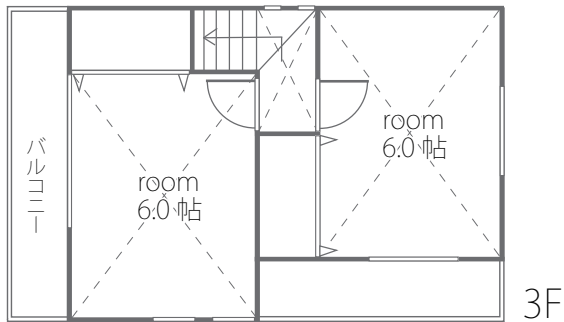

REVEUR
上宗岡
新築一戸建

暮らしに便利な
秋ヶ瀬公園や志木救急病院にも近い 住まい

土地面積 : 49.02 m² (14.82 坪)
私道持分 : 12.23 m²
建物面積 : 81.41 m² (24.62 坪)

販売価格 2,580 万円 (税込)

区割図