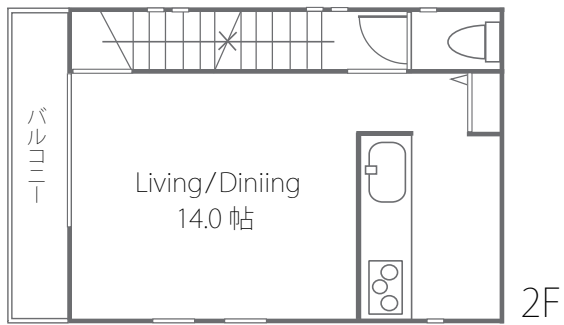

REVEUR
上宗岡
新築一戸建

暮らしに便利な
秋ヶ瀬公園や志木救急病院にも近い 住まい

土地面積 : 49.02 m² (14.82 坪)
私道持分 : 12.23 m²
建物面積 : 81.41 m² (24.62 坪)

販売価格 2,580 万円 (税込)

区割図