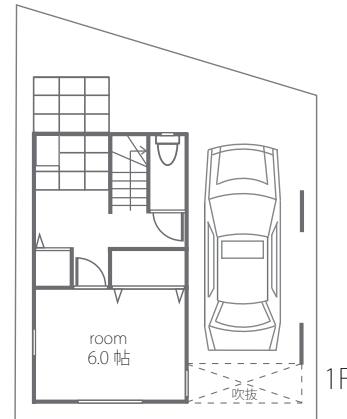

新築一戸建て

氷川町1丁目

広大な県営戸田公園徒歩8分 (551m)
15m南道路に接した
日当たり良好な立地。
ご自身に合わせた自由設計の住まい。

REVEUR SERIES

C号棟

土地：56.00㎡ 建物：99.63㎡
販売価格 **2,980万円** (税込)