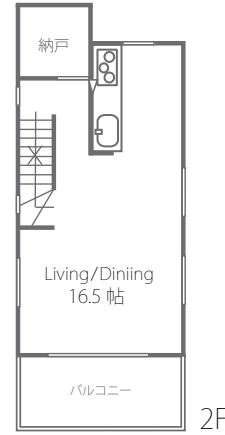

●所在地 / 戸田市氷川町1丁目 ●交通 / JR埼京線「戸田公園」駅徒歩19分 (1,515m) ●土地 / 56.00㎡ (16.94坪) ●私道持分なし ●建物 / 93.00㎡ (28.13坪・車庫6.81㎡含む) ~ 99.63㎡ (30.13坪・車庫10.80㎡含む) ●販売価格 / 2,980万円~3,080万円 (税込) ●販売区画 / 全4棟・今回販売2棟 ●地目 / 宅地 ●用途地域 / 第二種住居専用地域 ●建ぺい率 / 60% ●容積率 / 200% ●入居予定日 / H20年6月 ●建築確認番号 / 第07UDI3S01213号他 ●取引形態 / 売主(マックホーム(株))・販売代理(マックホームふじみ野店株)
※現状と図面が異なる場合、現状を優先とします。

B号棟

土地：56.00㎡ 建物：93.00㎡
販売価格 **3,080万円** (税込)

詳しくは
キャンペーン
ページで!

キャンペーン
対象
物件だよ。

HIKAWATYOU 1