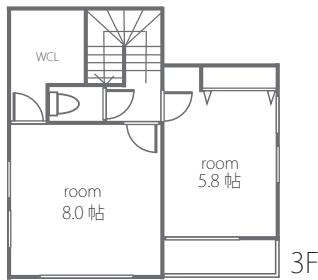

新築一戸建て

氷川町1丁目

広大な県営戸田公園徒歩8分 (551m)
15m南道路に接した
日当たり良好な立地。
ご自身に合わせた自由設計の住まい。

REVEUR SERIES

C号棟

土地：56.00㎡ 建物：99.63㎡
販売価格 **2,980万円** (税込)