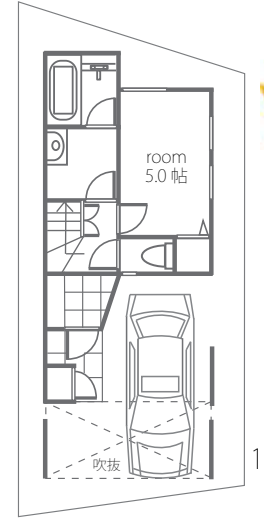

●所在地 / 戸田市氷川町1丁目 ●交通 / JR埼京線「戸田公園」駅徒歩19分 (1,515m) ●土地 / 56.00㎡ (16.94坪) ●私道持分なし ●建物 / 93.00㎡ (28.13坪・車庫6.81㎡含む) ~ 99.63㎡ (30.13坪・車庫10.80㎡含む) ●販売価格 / 2,980万円~3,080万円 (税込) ●販売区画 / 全4棟・今回販売2棟 ●地目 / 宅地 ●用途地域 / 第二種住居専用地域 ●建ぺい率 / 60% ●容積率 / 200% ●入居予定日 / H20年6月 ●建築確認番号 / 第07UDI3S01213号他 ●取引形態 / 売主(マックホーム(株))・販売代理(マックホームふじみ野店株)
※現状と図面が異なる場合、現状を優先とします。

B号棟

土地：56.00㎡ 建物：93.00㎡
販売価格 **3,080万円** (税込)

詳しくは
キャンペーン
ページで!

キャンペーン
対象
物件だよ。

HIKAWATYOU 1