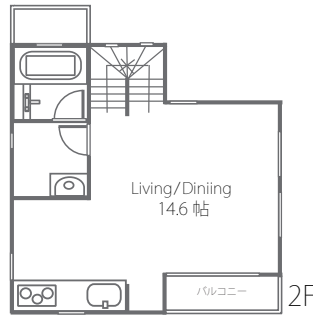

新築一戸建て

氷川町1丁目

広大な県営戸田公園徒歩8分 (551m)
15m南道路に接した
日当たり良好な立地。
ご自身に合わせた自由設計の住まい。

REVEUR SERIES

C号棟

土地：56.00㎡ 建物：99.63㎡
販売価格 **2,980万円** (税込)

素敵なおうちと
暮らしの夢を描こう♪

お問い合わせは **マックホーム(株)朝霞店**
0120-15-0002

●所在地 / 戸田市氷川町1丁目 ●交通 / JR埼京線「戸田公園」駅徒歩19分 (1,515m) ●土地 / 56.00㎡ (16.94坪) ●私道持分なし ●建物 / 93.00㎡ (28.13坪・車庫6.81㎡含む) ~ 99.63㎡ (30.13坪・車庫10.80㎡含む) ●販売価格 / 2,980万円~3,080万円 (税込) ●販売区画 / 全4棟・今回販売2棟 ●地目 / 宅地 ●用途地域 / 第二種住居専用地域 ●建ぺい率 / 60% ●容積率 / 200% ●入居予定日 / H20年6月 ●建築確認番号 / 第07UDI3S01213号他 ●取引形態 / 売主(マックホーム(株))・販売代理(マックホームふじみ野店株)
※現状と図面が異なる場合、現状を優先とします。

B号棟

土地：56.00㎡ 建物：93.00㎡
販売価格 **3,080万円** (税込)

詳しくは
キャンペーン
ページで!

キャンペーン
対象
物件だよ。

HIKAWATYOU 1