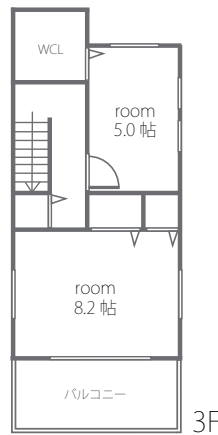

B号棟

土地：56.00㎡ 建物：93.00㎡
販売価格 **3,080万円** (税込)

詳しくは
キャンペーン
ページで!

キャンペーン
対象
物件だよ。

HIKAWATYOU 1