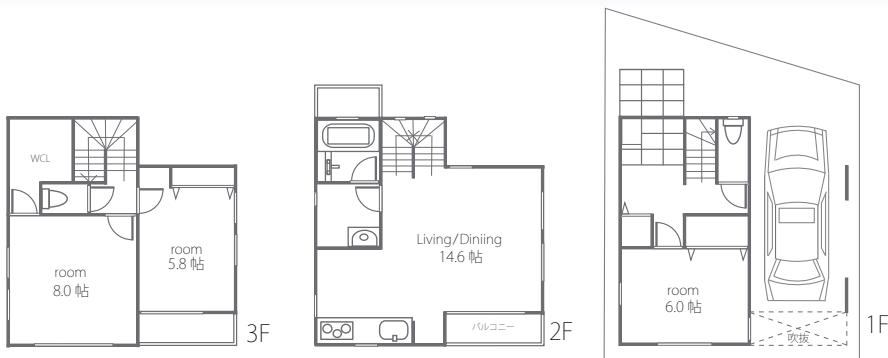

シブエール 氷川町1丁目 建築条件付売地

おかげさまで
A号棟は
御成約となりました。

C号棟 土地価格 **1,380万円**
建物 28坪 1615万円

建物プラン例
※間取りはプラン例です。間取りはお客様の自由に決定できます。

B号棟
土地価格 **1,480万円**
建物 28坪 1,615万円

建物プラン例
※間取りはプラン例です。間取りはお客様の自由に決定できます。

D号棟 土地価格 **1,580万円**
建物 28坪 1,615万円

建物プラン例
※間取りはプラン例です。間取りはお客様の自由に決定できます。

8月土・日
現地販売会
開催中
(11・12日除く)

戸田公園
徒歩8分
(551m)

新曽小 徒歩5分
(378m)
新曽中 徒歩15分
(1,039m)

お祭りを楽しいけど、
おうち探しも楽しいよ♪

お問い合わせは

マックホーム(株)朝霞店 0120-15-0002