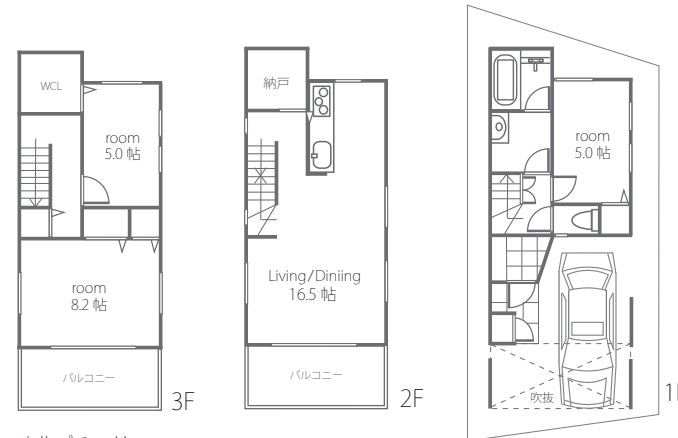

シブエール 氷川町1丁目 建築条件付売地

おかげさまで
A号棟は
御成約となりました。

C号棟 土地価格 **1,380万円**
建物 28坪 1615万円

建物プラン例
※間取りはプラン例です。間取りはお客様の自由に決定できます。

B号棟
土地価格 **1,480万円**
建物 28坪 1,615万円

建物プラン例
※間取りはプラン例です。間取りはお客様の自由に決定できます。

D号棟 土地価格 **1,580万円**
建物 28坪 1,615万円

建物プラン例
※間取りはプラン例です。間取りはお客様の自由に決定できます。

8月土・日
現地販売会
開催中
(11・12日除く)

戸田公園
徒歩8分
(551m)

新曽小 徒歩5分
(378m)
新曽中 徒歩15分
(1,039m)

お祭りを楽しいけど、
おうち探しも楽しいよ♪

お問い合わせは

マックホーム(株)朝霞店 0120-15-0002