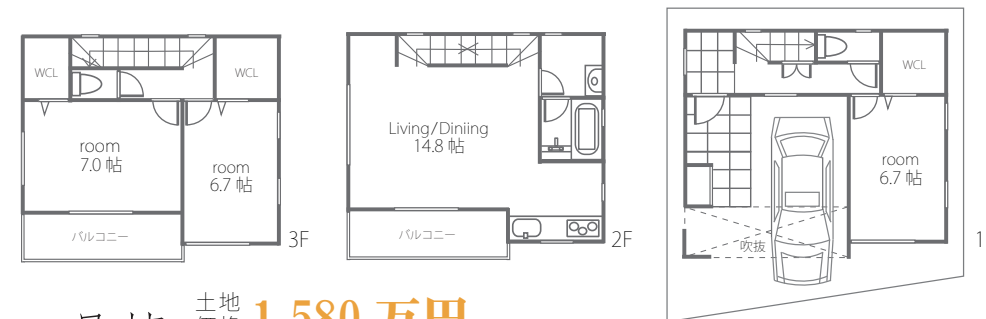

シブエール 氷川町1丁目 建築条件付売地

おかげさまで
A号棟は
御成約となりました。

C号棟 土地価格 **1,380万円**
建物 28坪 1615万円

建物プラン例
※間取りはプラン例です。間取りはお客様の自由に決定できます。

B号棟
土地価格 **1,480万円**
建物 28坪 1,615万円

建物プラン例
※間取りはプラン例です。間取りはお客様の自由に決定できます。

D号棟 土地価格 **1,580万円**
建物 28坪 1,615万円

建物プラン例
※間取りはプラン例です。間取りはお客様の自由に決定できます。

8月土・日
現地販売会
開催中
(11・12日除く)

戸田公園
徒歩8分
(551m)

新曽小 徒歩5分
(378m)
新曽中 徒歩15分
(1,039m)

お祭りを楽しいけど、
おうち探しも楽しいよ♪

お問い合わせは

マックホーム(株)朝霞店 0120-15-0002