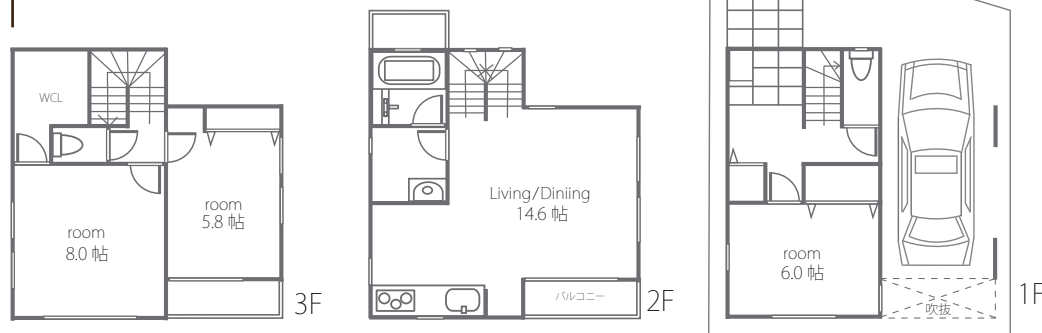

建築条件付売地

氷川町1丁目

15m南道路の日当たりの良い住まい。
国立戸田公園やスーパー（マルエツ）などの
商業・行楽施設の充実した立地。

REVEUR SERIES

建物プラン例
※間取りはプラン例です。間取りはおお客様の自由に決定できます。

B号棟

土地価格 **1,480万円**
建物 28坪 1,615万円

C号棟

土地価格 **1,380万円**
建物 28坪 1615万円

建物プラン例
※間取りはプラン例です。間取りはおお客様の自由に決定できます。

HIKAWATYON

お問い合わせは **マックホーム(株)朝霞店**

0120-15-0002

●所在地 / 戸田市氷川町1-14-1 ●交通 / JR埼京線「戸田公園」駅徒歩19分(1,515m) ●土地 / 56.00㎡ (16.94坪) ●私道持分なし ●土地価格 / 1,380万円 ~ 1,480万円 ●販売区画 / 全4区画・今回販売2区画 ●地目 / 宅地 ●用途地域 / 第二種住居専用地域 ●建ぺい率 / 60% ●容積率 / 200% ●取引形態 / 売主 (マックホーム(株))・販売代理 (マックホームふじみ野店(株))