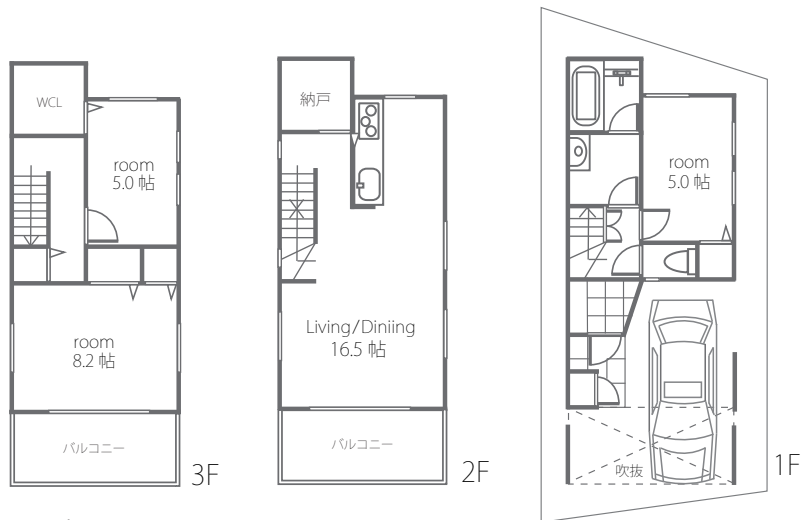

建築条件付売地

氷川町1丁目

15m南道路の日当たりの良い住まい。
国立戸田公園やスーパー（マルエツ）などの
商業・行楽施設の充実した立地。

REVEUR SERIES

建物プラン例
※間取りはプラン例です。間取りはおお客様の自由に決定できます。

B号棟

土地価格 **1,480万円**
建物 28坪 1,615万円

C号棟

土地価格 **1,380万円**
建物 28坪 1615万円

建物プラン例
※間取りはプラン例です。間取りはおお客様の自由に決定できます。