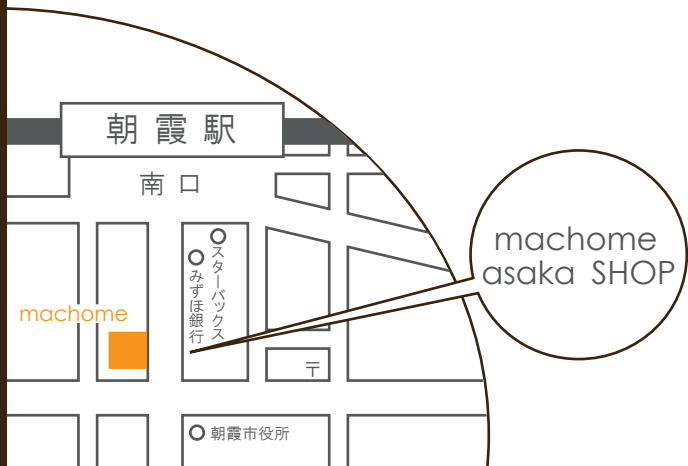

## C号棟

土地価格 **1,380万円**  
建物 28坪 1615万円

建物プラン例  
※間取りはプラン例です。間取りはおお客様の自由に決定できます。

HIKAWATYON

お問い合わせは **マックホーム(株)朝霞店**

**0120-15-0002**

●所在地 / 戸田市氷川町1-14-1 ●交通 / JR埼京線「戸田公園」駅徒歩19分(1,515m) ●土地 / 56.00㎡ (16.94坪) ●私道持分なし ●土地価格 / 1,380万円 ~ 1,480万円 ●販売区画 / 全4区画・今回販売2区画 ●地目 / 宅地 ●用途地域 / 第二種住居専用地域 ●建ぺい率 / 60% ●容積率 / 200% ●取引形態 / 売主 (マックホーム(株))・販売代理 (マックホームふじみ野店(株))