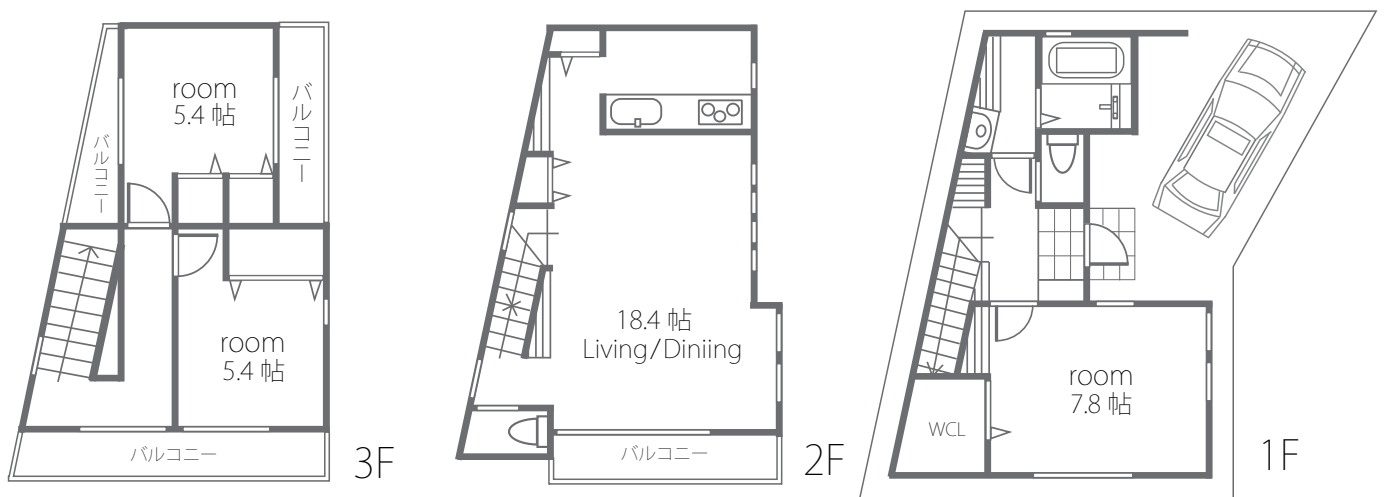

いつでも眺めの良い風景を
独り占めできちゃう 私の家

A号棟

土地：67.24 m² (20.34 坪)
建物：99.04 m² (29.95 坪)

販売価格 3,765 万円(税込)

B号棟

土地：67.22 m² (20.33 坪)
建物：95.64 m² (28.93 坪)

販売価格 3,565 万円(税込)