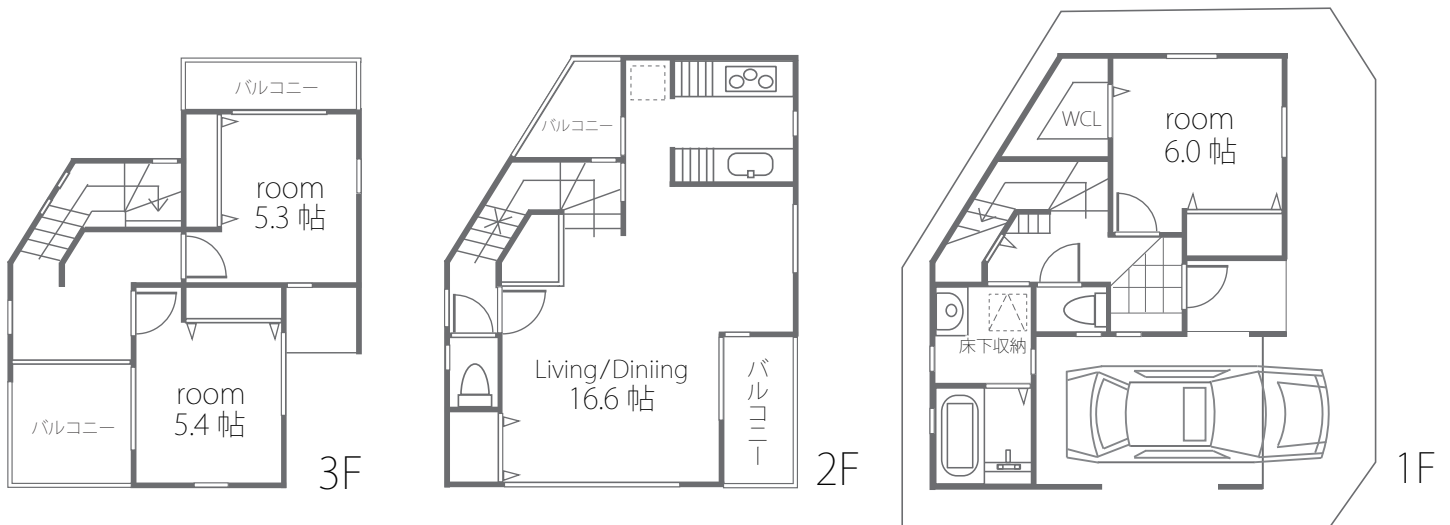

いつでも眺めの良い風景を
独り占めできちゃう 私の家

A号棟

土地：67.24 m² (20.34 坪)
建物：99.04 m² (29.95 坪)

販売価格 3,765 万円(税込)

B号棟

土地：67.22 m² (20.33 坪)
建物：95.64 m² (28.93 坪)

販売価格 3,565 万円(税込)