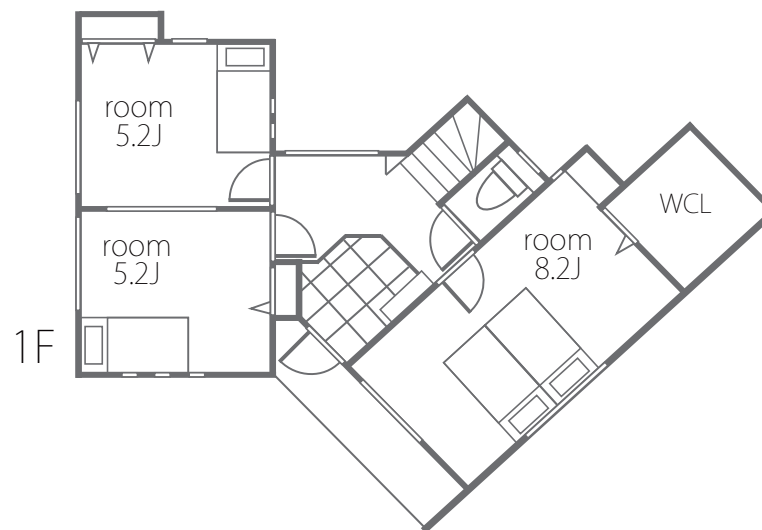

土地：95.99㎡ 建物：93.79㎡
販売価格 **3,980万円** (税込)

■所在地/富士見市東みずほ台4丁目 ■土地/95.99㎡ ■建物/93.79㎡ ■私道無 ■完成日/H20年7月 ■取引形態/販売代理 (マックホームふじみ野店) ・売主 (マックホーム) ※現状と図面が異なる場合、現状を優先とします。

マックホームふじみ野店 株式会社

〒356-0056 埼玉県ふじみ野市うれし野2-3-28

■埼玉県知事免許(1)第20091号 ■(社)全国宅地建物取引業保証協会
■(社)埼玉県宅地建物取引業協会 ■首都圏不動産公正取引協議会加盟

写真が見たい! 周辺の商業施設・公共施設が知りたい! などお問い合わせはお気軽に

F 0120-68-1212

fax:049-264-444 mail:mac-fujimino@machome.jp

携帯サイトから
東みずほ台の
情報をキャッチ