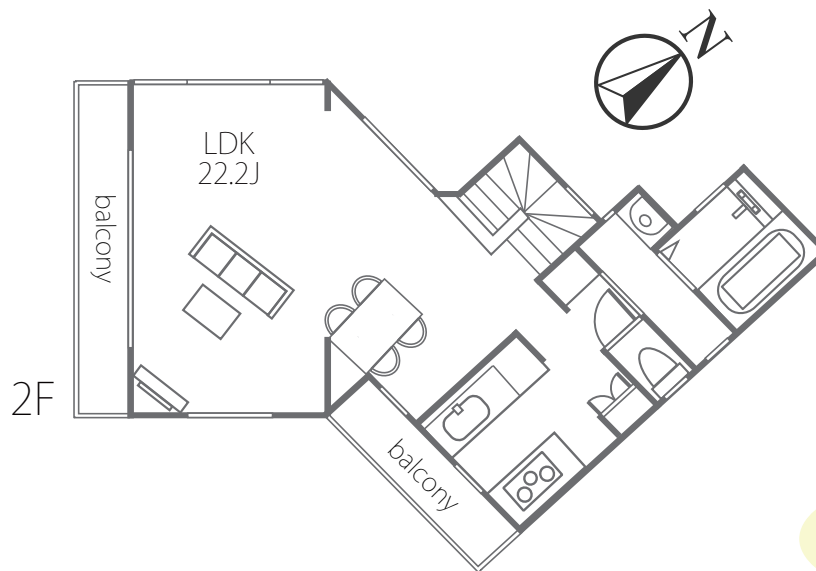

土地：95.99㎡ 建物：93.79㎡
販売価格 **3,980万円** (税込)

■所在地/富士見市東みずほ台4丁目 ■土地/95.99㎡ ■建物/93.79㎡ ■私道無 ■完成日/H20年7月 ■取引形態/販売代理 (マックホームふじみ野店) ・売主 (マックホーム) ※現状と図面が異なる場合、現状を優先とします。

マックホームふじみ野店 株式会社

〒356-0056 埼玉県ふじみ野市うれし野2-3-28

■埼玉県知事免許(1)第20091号 ■(社)全国宅地建物取引業保証協会
■(社)埼玉県宅地建物取引業協会 ■首都圏不動産公正取引協議会加盟

写真が見たい! 周辺の商業施設・公共施設が知りたい! などお問い合わせはお気軽に

F 0120-68-1212

fax:049-264-444 mail:mac-fujimino@machome.jp

携帯サイトから
東みずほ台の
情報をキャッチ