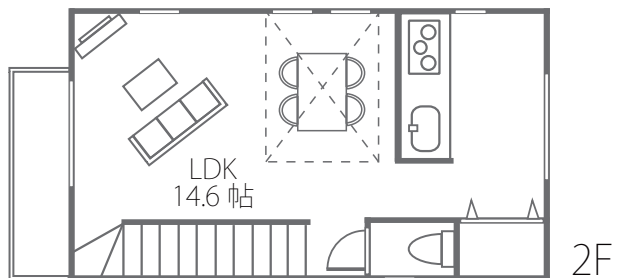

朝霞本町1丁目

REVEUR SERIES

東武東上線「朝霞」駅徒歩12分。

7m公道に接する立地。
徒歩圏に商業施設も充実。

ドラックエース 徒歩4分(290m)
西友 徒歩8分(630m)

A号棟

土地：79.00㎡

土地価格 **2,663万円**

建物プラン例：28坪

建物価格：1617万円

※間取りはプラン例です。プランはお客様の自由に変更することができます。