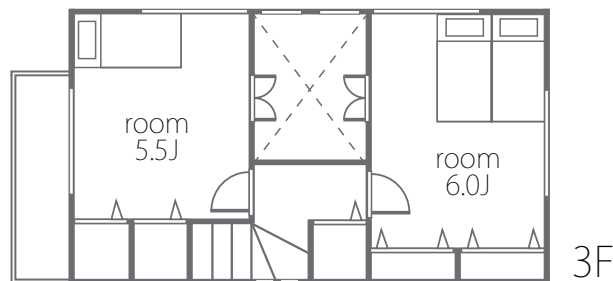

朝霞本町1丁目

REVEUR SERIES

東武東上線「朝霞」駅徒歩12分。

7m公道に接する立地。
徒歩圏に商業施設も充実。

ドラックエース 徒歩4分(290m)
西友 徒歩8分(630m)

A号棟

土地：79.00㎡

土地価格 **2,663万円**

建物プラン例：28坪

建物価格：1617万円

※間取りはプラン例です。プランはお客様の自由に変更することができます。