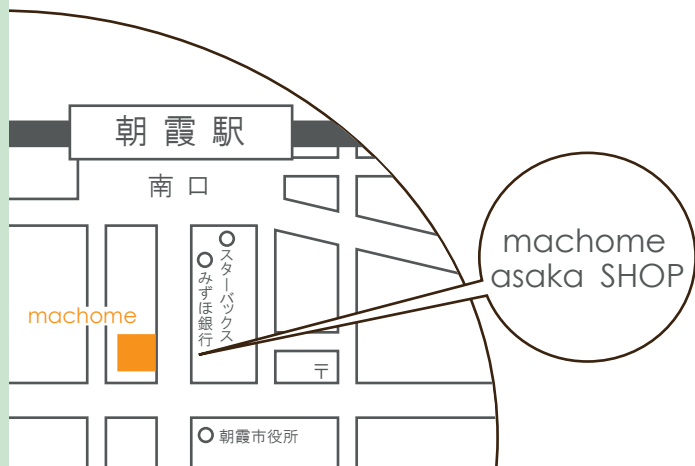

朝霞本町1丁目

REVEUR SERIES

東武東上線「朝霞」駅徒歩12分。

7m公道に接する立地。
徒歩圏に商業施設も充実。

ドラックエース 徒歩4分(290m)
西友 徒歩8分(630m)

A号棟

土地：79.00㎡

土地価格 **2,663万円**

建物プラン例：28坪

建物価格：1617万円

※間取りはプラン例です。プランはお客様の自由に変更することができます。

お世話になっている方たちに
感謝の気持ちをこめた
住まいを選びました♪

お問い合わせは **マックホーム(株)朝霞店**

0120-15-0002

●所在地 / 朝霞市本町1丁目 ●土地 / 79.00㎡ ●土地価格 / 2,663万円 ●私道 / なし ●販売区画 / 1区画 ●地目 / 宅地 ●用途地域 / 第一種中高層住居専用地域 ●道路 / 7m公道 ●建ぺい率 / 60% ●容積率 / 200% ●取引形態 / 売主 (マックホーム株) · 販売代理 (マックホームふじみ野店株)
※現状と図面が異なる場合、現状を優先とします。