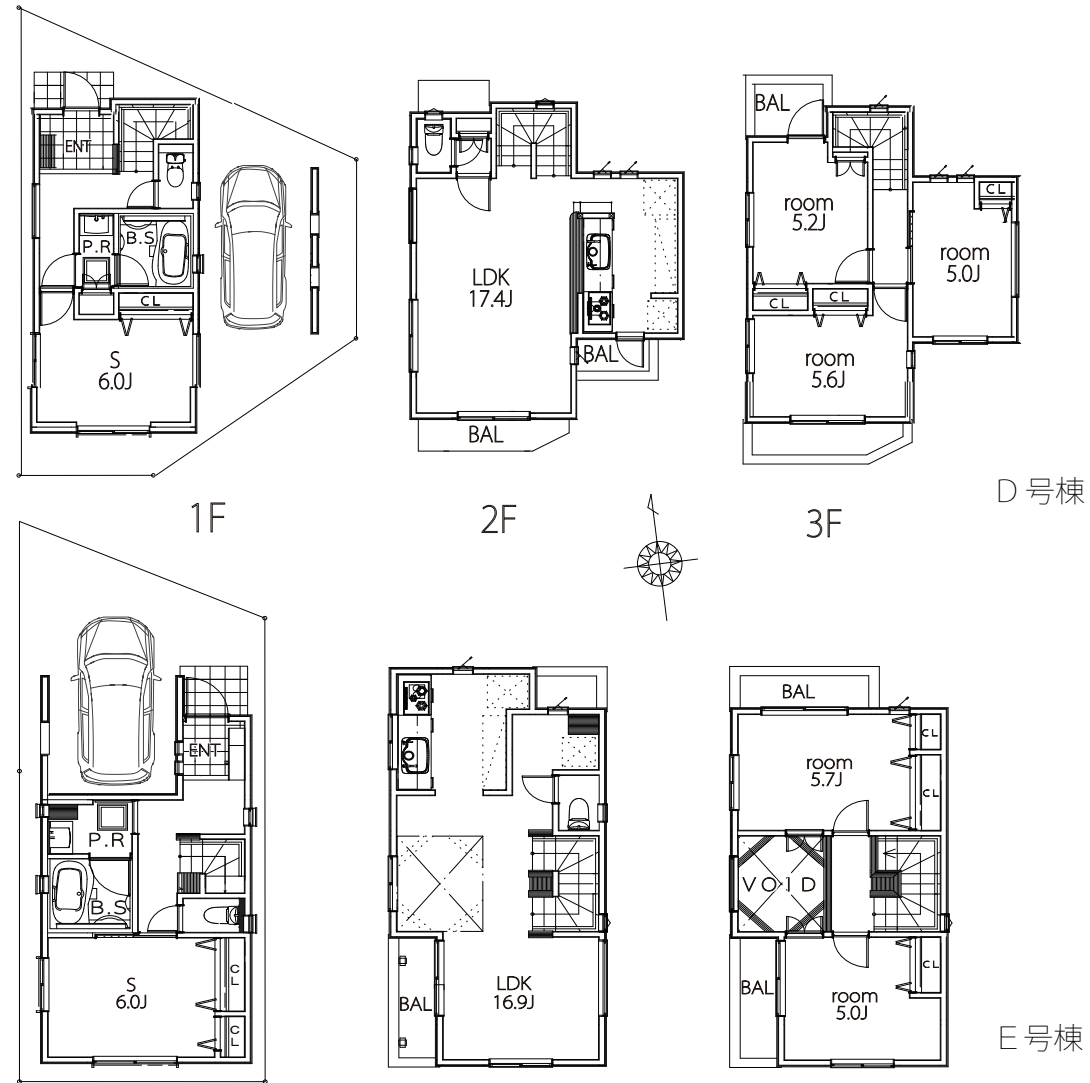

東武東上線「志木」駅徒歩6分
JR武蔵野線「朝霞台」駅徒歩15分

全部で9棟あるんだ。
2F建、3F建など、様々な
プランを用意してるよ。

■所在地/朝霞市三原4丁目 ■土地/57.48~101.40㎡ ■建物/85.04~92.94㎡ ■接道/公道 ■入居予定日/H21年2月 ■建築確認番号/第08UDI3S建02626号他
■構造・規模/木造3F建ガリバリウム鋼板・木造2F建スレート葺 ■総棟数/9棟 ■販売/7棟 ■取引形態/売主・販売代理
※現状と図面が異なる場合、現状を優先とします。