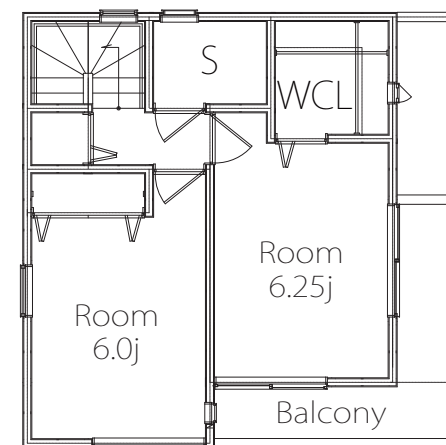

4LDK+WCL+Sの  
収納力たっぷりの住まい。  
完成しましたよ♪

1F

2F

3F

販売  
価格 **3,680** (税込)  
万円

●所在地/朝霞市三原3丁目 ●土地/62.00㎡ ●建物/105.75㎡ (車庫11.77㎡含) ●私道無 ●建築確認番号/第H20確認建築埼玉県庁00113号 ●入居予定日/H20年8月 ●取引形態/売主 (マックホーム㈱) ※図面と現状が異なる場合、現状を優先とします。