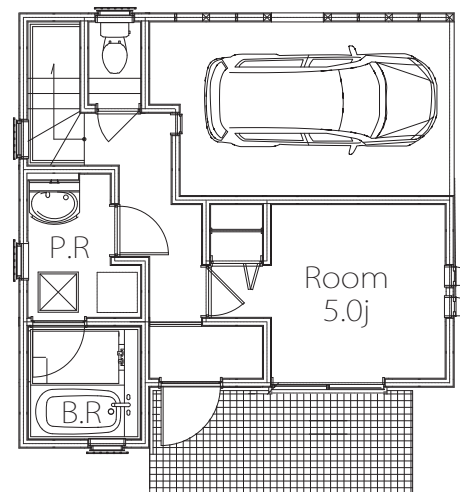

4LDK+WCL+Sの  
収納力たっぷりの住まい。  
完成しましたよ♪

1F

2F

3F

販売  
価格 **3,680** (税込)  
万円

●所在地/朝霞市三原3丁目 ●土地/62.00㎡ ●建物/105.75㎡ (車庫11.77㎡含) ●私道無 ●建築確認番号/第H20確認建築埼玉県庁00113号 ●入居予定日/H20年8月 ●取引形態/売主 (マックホーム㈱) ※図面と現状が異なる場合、現状を優先とします。