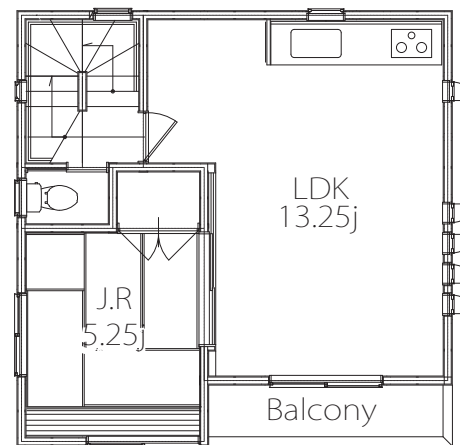

4LDK+WCL+Sの  
収納力たっぷりの住まい。  
完成しましたよ♪

1F

2F

3F

販売  
価格 **3,680** (税込)  
万円

●所在地/朝霞市三原3丁目 ●土地/62.00㎡ ●建物/105.75㎡ (車庫11.77㎡含) ●私道無 ●建築確認番号/第H20確認建築埼玉県庁00113号 ●入居予定日/H20年8月 ●取引形態/売主 (マックホーム㈱) ※図面と現状が異なる場合、現状を優先とします。