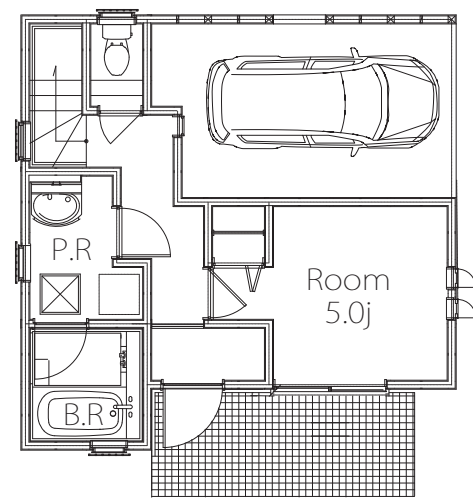

1F

2F

3F

土地：62.00㎡
建物：105.75㎡

販売価格 **3,680** (税込) 万円

●所在地/朝霞市三原3丁目●土地/62.00㎡●建物/105.75㎡(車庫11.77㎡含)●私道無●建築確認番号/第H20確認建築埼玉県庁00113号●入居予定日/H20年8月●取引形態/売主(マックホーム(株)) ※図面と現状が異なる場合、現状を優先とします。

〒352-0001 埼玉県新座市東北2-19-16