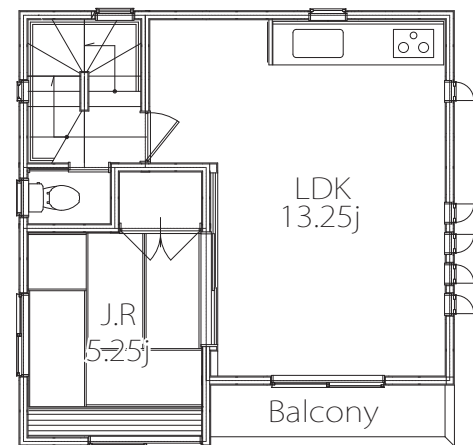

1F

2F

3F

土地：62.00㎡
建物：105.75㎡

販売価格 **3,680** (税込) 万円

●所在地/朝霞市三原3丁目●土地/62.00㎡●建物/105.75㎡(車庫11.77㎡含)●私道無●建築確認番号/第H20確認建築埼玉県庁00113号●入居予定日/H20年8月●取引形態/売主(マックホーム(株)) ※図面と現状が異なる場合、現状を優先とします。

〒352-0001 埼玉県新座市東北2-19-16