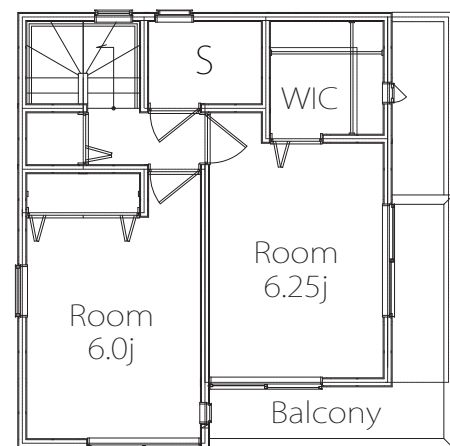

1F

2F

3F

土地：62.00㎡
建物：105.75㎡

販売価格 **3,680** (税込) 万円

●所在地/朝霞市三原3丁目●土地/62.00㎡●建物/105.75㎡(車庫11.77㎡含)●私道無●建築確認番号/第H20確認建築埼玉県庁00113号●入居予定日/H20年8月●取引形態/売主(マックホーム(株)) ※図面と現状が異なる場合、現状を優先とします。

〒352-0001 埼玉県新座市東北2-19-16